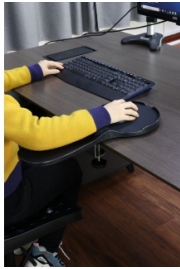

Karta katalogowa produktu str. 2

Podłokietnik Q-CONNECT, z podkładką pod mysz i podparciem nadgarstka, czarny

---

Jednostki logistyczne

Jednostka 1	10 sztuk

Pozostałe zdjęcia produktu

Serdecznie zapraszamy do współpracy
INTUR Artykuły Biurowe Ciechanów Zespół