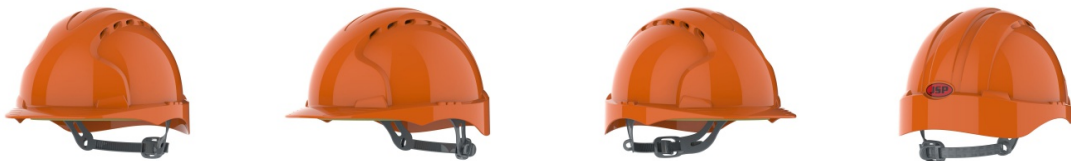

Karta katalogowa produktu:

Hełm ochronny EVO®2, pasek przesuwny, wentylowany, pomarańczowy

- Hełm ochronny zgodny z normą EN 397 dotyczącą hełmów przemysłowych
- Hełm wentylowany
- Hełm oferujący bardzo dobrą ochronę i przeznaczony do pracy przy dużym ryzyku spadających przedmiotów jak np: budowy, wyburzenia
- Mocna skorupa wykonana z tworzywa HDPE
- Komfortowa, 6-punktowa więźba wykonana z HDPE
- 3 punktowa regulacja głębokości więźby
- Regulacja obwodu paskiem OneTouch
- Dwa gniazda boczne do montażu akcesoriów jak ochronniki słuchu czy ochrona wzroku
- Możliwość nadruków w zależności od ilości zamawianych hełmów
- Kolor: pomarańczowy

Cena 43,05 PLN brutto

Podstawowe parametry produktu

Numer produktu w systemie	517592
Numer dostawcy	BH-AJF030000800
Numer Celcen	2346-00430-35
Kod kreskowy	5038428126021
Nazwa produktu	Hełm ochronny EVO®2, pasek przesuwny, wentylowany, pomarańczowy
Opis	Hełm ochronny zgodny z normą EN 397 dotyczącą hełmów przemysłowych; Hełm wentylowany; Hełm oferujący bardzo dobrą ochronę i przeznaczony do pracy przy dużym ryzyku spadających przedmiotów jak np: budowy, wyburzenia; Mocna skorupa wykonana z tworzywa HDPE; Komfortowa, 6-punktowa więźba wykonana z HDPE; 3 punktowa regulacja głębokości więźby; Regulacja obwodu paskiem OneTouch; Dwa gniazda boczne do montażu akcesoriów jak ochronniki słuchu czy ochrona wzroku; Możliwość nadruków w zależności od ilości zamawianych hełmów; Kolor: pomarańczowy
Kategoria	Hełmy ochronne
Klasa	Standard
Marka	JSP

Kolor

Kolor	Pomarańczowy
-------	--------------

Cecha

Produkt	Hełm
Typ	Zgodny z normami
W ofercie od	2023-07

Certyfikaty

Nowy produkt w ofercie	Standard
Hit	Hit
Certyfikaty, normy, patenty	EN 397

Wspólny słownik zamówień

CPV	18143000-3
-----	------------

Karta katalogowa produktu str. 2

Hełm ochronny EVO®2, pasek przesuwny, wentylowany, pomarańczowy

Jednostki logistyczne

Jednostka 1	10 sztuk
Jednostka 2	240 sztuk

Pozostałe zdjęcia produktu