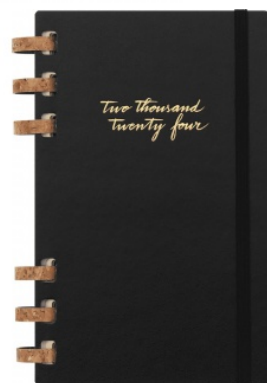

MOLESKINE

Cena 175,89 PLN brutto

Podstawowe parametry produktu

Numer produktu w systemie	517517
Numer dostawcy	MS-8858068
Numer Celcen	16-01466-13
Kod kreskowy	8056598858068
Nazwa produktu	Kalendarz tygodniowy/miesięczny na spirali MOLESKINE 2024, 12M, L, twarda oprawa, czarny
Opis	Life Planner został zaprojektowany jako niezawodny towarzysz na co dzień dla każdego, kto ceni sobie nie tylko organizację, ale także kreatywność i dobre samopoczucie. Od wyczuwalnej w dotyku spirali z mieszanki korkowej po okładki Favini, każda część tego pamiętnika na rok 2024 została stworzona, by zachwycać i inspirować - dzięki ustrukturyzowanym stronom, które zapewniają miejsce zarówno na cele osobiste, jak i plany zawodowe.; Planowanie miesięczne i tygodniowe; Każdy miesiąc zaczyna się od miesięcznego kalendarza, który przedstawia długoterminowe wydarzenia i projekty, a każdy tydzień jest pokazany w skrócie na dwóch stronach z codziennymi szczegółami, zadaniami do wykonania i pomysłami.; Wyznaczanie celów, organizacja i dobre samopoczucie; Istnieją również strony do mapowania i śledzenia miesięcznych celów; perforowane listy zadań; strony do robienia notatek i burzy mózgów; oraz sekcja przeglądowa na koniec roku. Konfigurowalne miesięczne narzędzia do śledzenia nawyków