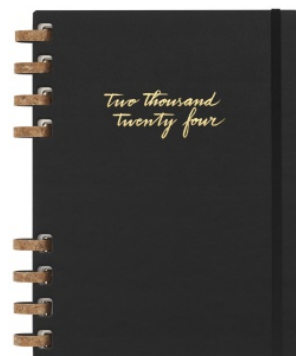

MOLESKINE

Cena 199,26 PLN brutto

Podstawowe parametry produktu

Numer produktu w systemie	517516
Numer dostawcy	MS-8856330
Numer Celcen	16-01465-13
Kod kreskowy	8056598856330
Nazwa produktu	Kalendarz tygodniowy/miesięczny na spirali MOLESKINE 2024, 12M, XL, twarda oprawa, czarny
Opis	Life Planner został zaprojektowany jako niezawodny towarzysz na co dzień dla każdego, kto ceni sobie nie tylko organizację, ale także kreatywność i dobre samopoczucie. Od wyczuwalnej w dotyku spirali z mieszanki korkowej po okładki Favini, każda część tego pamiętnika na rok 2024 została stworzona, by zachwycać i inspirować - dzięki ustrukturyzowanym stronom, które zapewniają miejsce zarówno na cele osobiste, jak i plany zawodowe.; Planowanie miesięczne i tygodniowe; Każdy miesiąc zaczyna się od miesięcznego kalendarza, który przedstawia długoterminowe wydarzenia i projekty, a każdy tydzień jest pokazany w skrócie na dwóch stronach z codziennymi szczegółami, zadaniami do wykonania i pomysłami.; Wyznaczanie celów, organizacja i dobre samopoczucie; Istnieją również strony do mapowania i śledzenia miesięcznych celów; perforowane listy zadań; strony do robienia notatek i burzy mózgów; oraz sekcja przeglądowa na koniec roku. Konfigurowalne miesięczne narzędzia do śledzenia nawyków