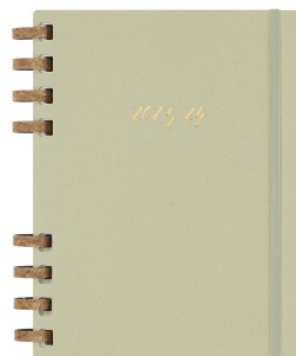

MOLESKINE

Cena 199,26 PLN brutto

Podstawowe parametry produktu

Numer produktu w systemie	517514
Numer dostawcy	MS-8856316
Numer Celcen	16-01463-27
Kod kreskowy	8056598856316
Nazwa produktu	Kalendarz akademicki na spirali MOLESKINE lip 23 - cze 24, XL, twarda oprawa, crush kiwi
Opis	Planer Życia Studenckiego został zaprojektowany, aby pomóc Ci poprawić wyniki w nauce, zachować porządek i zachować zdrową równowagę między nauką a życiem prywatnym.; Miesięczne i tygodniowe planowanie akademickie; Ten dziennik zawiera dwustronicowe miesięczne i tygodniowe rozkłady, w których można zaplanować wszystko, od codziennych spotkań i terminów po duże wydarzenia i długoterminowe projekty. Sekcja towarzysząca klasie