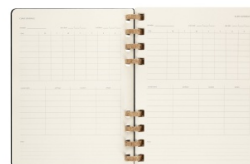

Kalendarz akademicki na spirali MOLESKINE lip 23 - cze 2024, XL, twarda oprawa, czarny

	jego strony są wykonane z papieru o gramaturze 100 g/m ² . Do każdego planera dołączone są naklejki i 3 zakładki, aby spersonalizować swój harmonogram.; Oprawa spiralna z mieszanki korkowej; Specjalna receptura tej oprawy z mieszanki korkowej zapewnia Solidność, elastyczność, ciepło i oryginalność w Studenckim Planowaniu Życia.; twarda okładka; mocna, a jednocześnie elastyczna oprawa spiralna z mieszanki korka; datowane na okres od lipca 2023 do czerwca 2024; dwustronicowe miesięczne i tygodniowe układy; sekcja towarzysząca klasie, aby śledzić harmonogramy i cele; Śledzenie GPA i ocen oraz sekcja postępu projektu; śledzenie nawyków, tygodniowy nastrój i kreatywny kącik; zawiera naklejki i 3 zakładki do personalizacji harmonogramu; bezkwasowy papier w kolorze kości słoniowej o gramaturze 100 g/m ² ; zaokrąglone rogi, elastyczne zamknięcie i rozszerzalna kieszeń z tyłu; papier tego modelu Moleskine jest wykonany z materiału pochodzącego z dobrze zarządzanych lasów z certyfikatem FSC® i innych kontrolowanych źródeł
Kategoria	Kalendarze
Klasa	Premium
Marka	MOLESKINE

Kolor

Kolor	Czarny
-------	--------

Cecha

Produkt	Kalendarz
Typ	Akademicki
W ofercie od	2023-07

Certyfikaty

Nowy produkt w ofercie	Standard
Hit	Hit

Wspólny słownik zamówień

CPV	22815000-6 Notatniki
-----	----------------------

Pozostałe zdjęcia produktu

Karta katalogowa produktu str. 3

Kalendarz akademicki na spirali MOLESKINE lip 23 - cze 2024, XL, twarda oprawa, czarny

Serdecznie zapraszamy do współpracy
INTUR Artykuły Biurowe Ciechanów Zespół