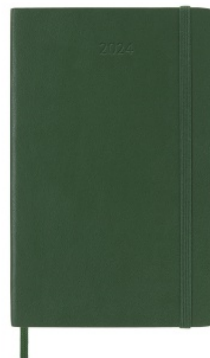

Karta katalogowa produktu:

Kalendarz tygodniowy MOLESKINE 2024, 12M, P, miękka oprawa, myrtle green

- Moleskine Weekly Notebook jest datowany od stycznia do grudnia.
- Sformatowany tak, aby po lewej stronie zapisywać spotkania z całego tygodnia, a po prawej stronie, w linie, notatki i pomysły.
- Jest to poręczny i wszechstronny planer, który łączy w sobie swobodę notatnika.
- Datowany na okres od lipca 2023 r. do grudnia 2024 r
- Dostępna twarda i miękka okładka
- Zaokrąglone rogi, elastyczne zamknięcie i dopasowana tasiemkowa zakładka
- Papier w kolorze kości słoniowej, 70 g/m², bezkwasowy
- Przydatne narzędzia: kalendarz, planowanie podróży, pomysły i cele, linijki na notatki
- Naklejki do personalizacji planów i naklejki roczne na grzbiet
- Dopasowana kolorystycznie rozszerzalna kieszeń wewnętrzna
- Informacja „W przypadku utraty” wydrukowana na wyklejce
- Leży płasko, otwiera się pod kątem 180°
- Papier tego produktu Moleskine jest wykonany z materiału pochodzącego z dobrze zarządzanych lasów z certyfikatem FSC® i innych kontrolowanych źródeł

MOLESKINE

Cena 135,30 PLN brutto

Podstawowe parametry produktu

Numer produktu w systemie	517510
Numer dostawcy	MS-8857092
Numer Celcen	16-01459-27
Kod kreskowy	8056598857092
Nazwa produktu	Kalendarz tygodniowy MOLESKINE 2024, 12M, P, miękka oprawa, myrtle green
Opis	Moleskine Weekly Notebook jest datowany od stycznia do grudnia.; Sformatowany tak, aby po lewej stronie zapisywać spotkania z całego tygodnia, a po prawej stronie, w linie, notatki i pomysły.; Jest to poręczny i wszechstronny planer, który łączy w sobie swobodę notatnika.; datowany na okres od lipca 2023 r. do grudnia 2024 r; dostępna twarda i miękka okładka; zaokrąglone rogi, elastyczne zamknięcie i dopasowana tasiemkowa zakładka; papier w kolorze kości słoniowej, 70 g/m², bezkwasowy; przydatne narzędzia: kalendarz, planowanie podróży, pomysły i cele, linijki na notatki; naklejki do personalizacji planów i naklejki roczne na grzbiet; dopasowana kolorystycznie rozszerzalna kieszeń wewnętrzna; informacja „W przypadku utraty” wydrukowana na wyklejce; leży płasko, otwiera się pod kątem 180°; papier tego produktu Moleskine jest wykonany z materiału pochodzącego z dobrze zarządzanych lasów z certyfikatem FSC® i innych kontrolowanych źródeł
Kategoria	Kalendarze
Klasa	Premium
Marka	MOLESKINE

Kolor

Kolor	Zielony

Cecha

Produkt	Kalendarz
Typ	Tygodniowy
W ofercie od	2023-07

Certyfikaty

Nowy produkt w ofercie	Standard
Hit	Hit