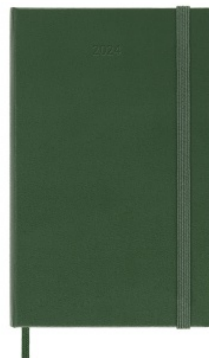

Karta katalogowa produktu:

Kalendarz tygodniowy MOLESKINE 2024, 12M, P, twarda oprawa, myrtle green

- Moleskine Weekly Notebook jest datowany od stycznia do grudnia.
- Sformatowany tak, aby po lewej stronie zapisywać spotkania z całego tygodnia, a po prawej stronie, w linie, notatki i pomysły.
- Jest to poręczny i wszechstronny planer, który łączy w sobie swobodę notatnika.
- Datowany na okres od lipca 2023 r. do grudnia 2024 r
- Dostępna twarda i miękka okładka
- Zaokrąglone rogi, elastyczne zamknięcie i dopasowana tasiemkowa zakładka
- Papier w kolorze kości słoniowej, 70 g/m², bezkwasowy
- Przydatne narzędzia: kalendarz, planowanie podróży, pomysły i cele, linijki na notatki
- Naklejki do personalizacji planów i naklejki roczne na grzbiet
- Dopasowana kolorystycznie rozszerzalna kieszeń wewnętrzna
- Informacja „W przypadku utraty” wydrukowana na wyklejce
- Leży płasko, otwiera się pod kątem 180°
- Papier tego produktu Moleskine jest wykonany z materiału pochodzącego z dobrze zarządzanych lasów z certyfikatem FSC® i innych kontrolowanych źródeł

MOLESKINE

Cena 135,30 PLN brutto

Podstawowe parametry produktu

Numer produktu w systemie	517485
Numer dostawcy	MS-8857085
Numer Celcen	16-01434-27
Kod kreskowy	8056598857085
Nazwa produktu	Kalendarz tygodniowy MOLESKINE 2024, 12M, P, twarda oprawa, myrtle green
Opis	Moleskine Weekly Notebook jest datowany od stycznia do grudnia.; Sformatowany tak, aby po lewej stronie zapisywać spotkania z całego tygodnia, a po prawej stronie, w linie, notatki i pomysły.; Jest to poręczny i wszechstronny planer, który łączy w sobie swobodę notatnika.; datowany na okres od lipca 2023 r. do grudnia 2024 r; dostępna twarda i miękka okładka; zaokrąglone rogi, elastyczne zamknięcie i dopasowana tasiemkowa zakładka; papier w kolorze kości słoniowej, 70 g/m², bezkwasowy; przydatne narzędzia: kalendarz, planowanie podróży, pomysły i cele, linijki na notatki; naklejki do personalizacji planów i naklejki roczne na grzbiet; dopasowana kolorystycznie rozszerzalna kieszeń wewnętrzna; informacja „W przypadku utraty” wydrukowana na wyklejce; leży płasko, otwiera się pod kątem 180°; papier tego produktu Moleskine jest wykonany z materiału pochodzącego z dobrze zarządzanych lasów z certyfikatem FSC® i innych kontrolowanych źródeł
Kategoria	Kalendarze
Klasa	Premium
Marka	MOLESKINE

Kolor

Kolor	Zielony

Cecha

Produkt	Kalendarz
Typ	Tygodniowy
W ofercie od	2023-07

Certyfikaty

Nowy produkt w ofercie	Standard
Hit	Hit