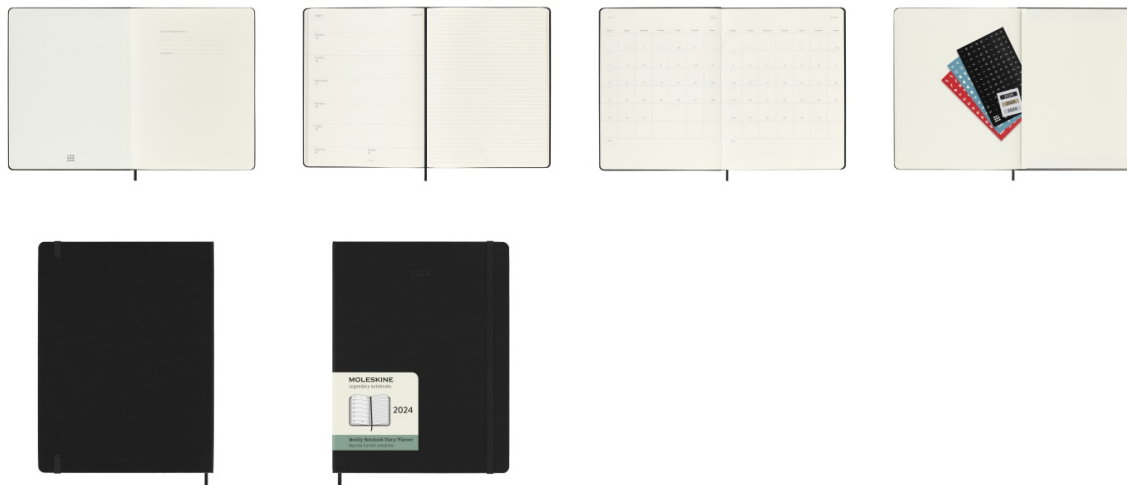

Karta katalogowa produktu str. 2

Kalendarz tygodniowy MOLESKINE 2024, 12M, XL, twarda oprawa, czarny

Wspólny słownik zamówień

CPV

22815000-6 Notatniki

Pozostałe zdjęcia produktu

Serdecznie zapraszamy do współpracy
INTUR Artykuły Biurowe Ciechanów Zespół