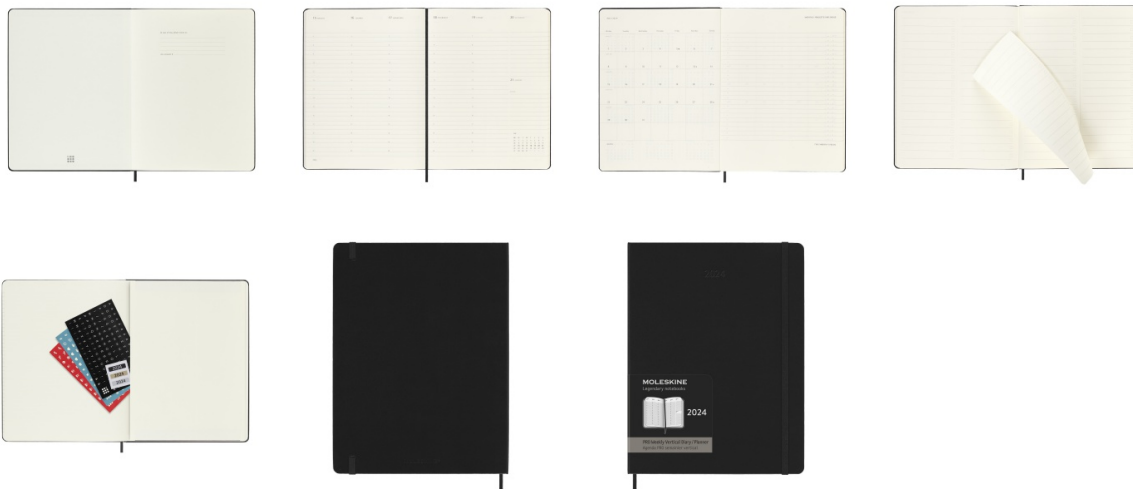

Karta katalogowa produktu str. 2

Kalendarz tygodniowy wertykalny MOLESKINE PRO 2024, 12M, XL, twarda oprawa, czarny

Nowy produkt w ofercie	Standard
Hit	Hit

Wspólny słownik zamówień

CPV	22815000-6 Notatniki

Pozostałe zdjęcia produktu

Serdecznie zapraszamy do współpracy
INTUR Artykuły Biurowe Ciechanów Zespół