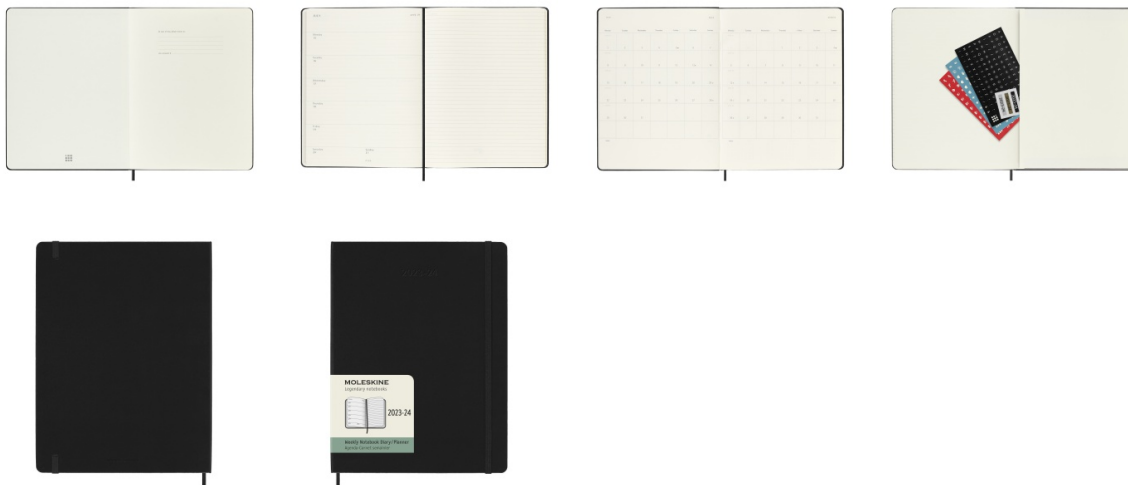

Karta katalogowa produktu str. 2

Kalendarz tygodniowy MOLESKINE 2023/24, 18M, XL, twarda oprawa, czarny

---

Wspólny słownik zamówień

CPV

22815000-6 Notatniki

Pozostałe zdjęcia produktu

Serdecznie zapraszamy do współpracy
INTUR Artykuły Biurowe Ciechanów Zespół