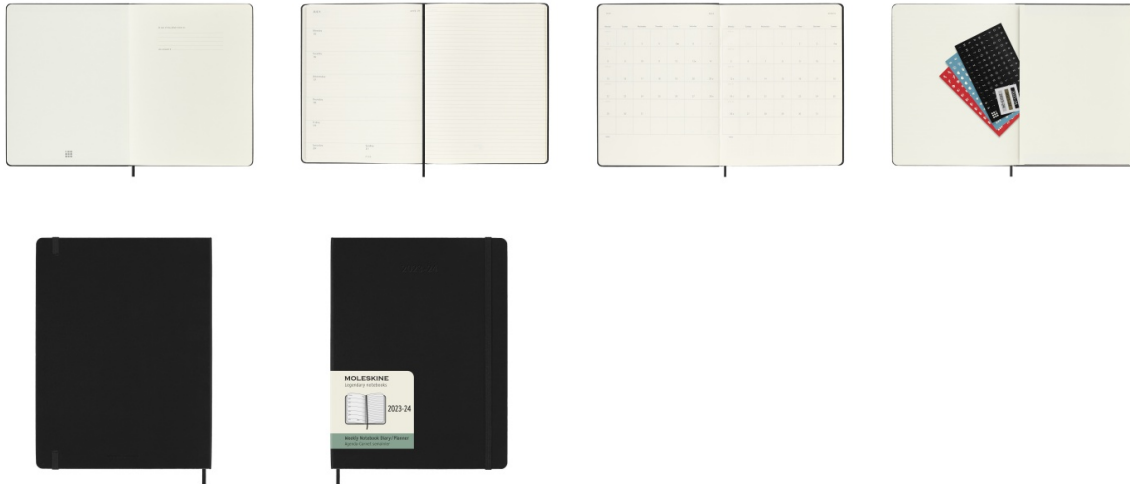

Karta katalogowa produktu str. 2

Kalendarz tygodniowy MOLESKINE 2023/24, 18M, XL, twarda oprawa, czarny

Wspólny słownik zamówień

CPV

22815000-6 Notatniki

Pozostałe zdjęcia produktu

Serdecznie zapraszamy do współpracy
INTUR Artykuły Biurowe Ciechanów Zespół