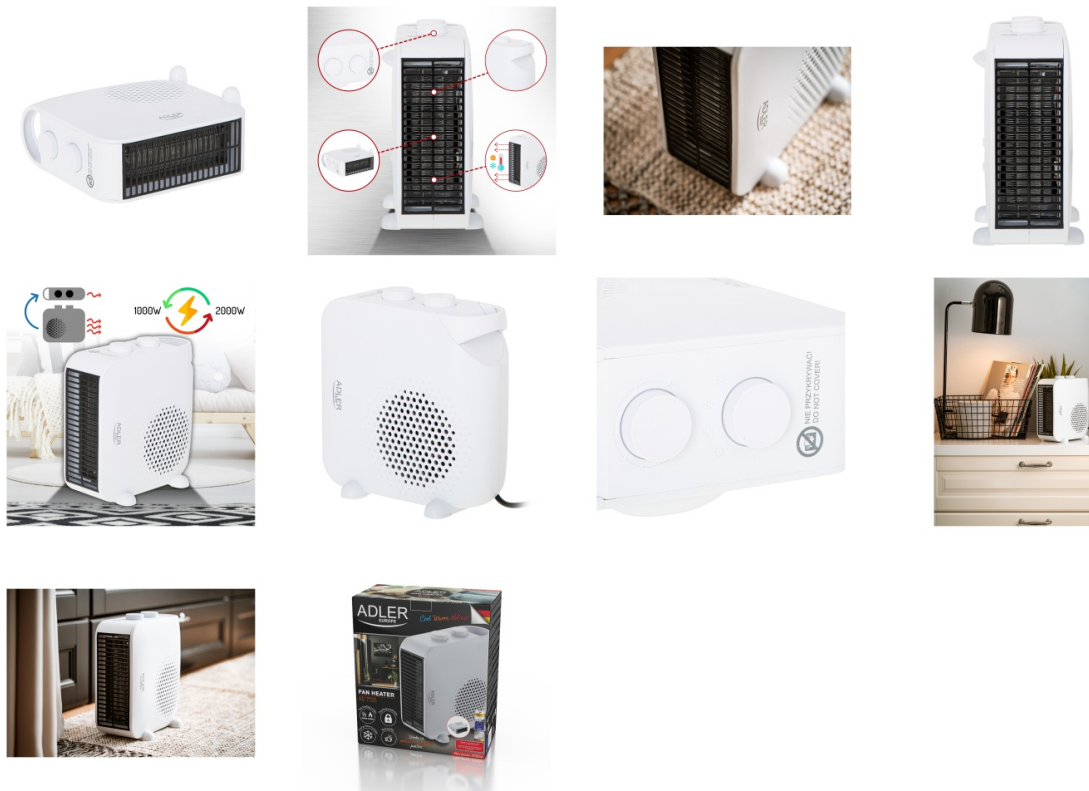

Karta katalogowa produktu str. 2

Termowentylator ADLER AD 7725w, z regulacją siły nadmuchu, biały

Pozostałe zdjęcia produktu

Serdecznie zapraszamy do współpracy
INTUR Artykuły Biurowe Ciechanów Zespół