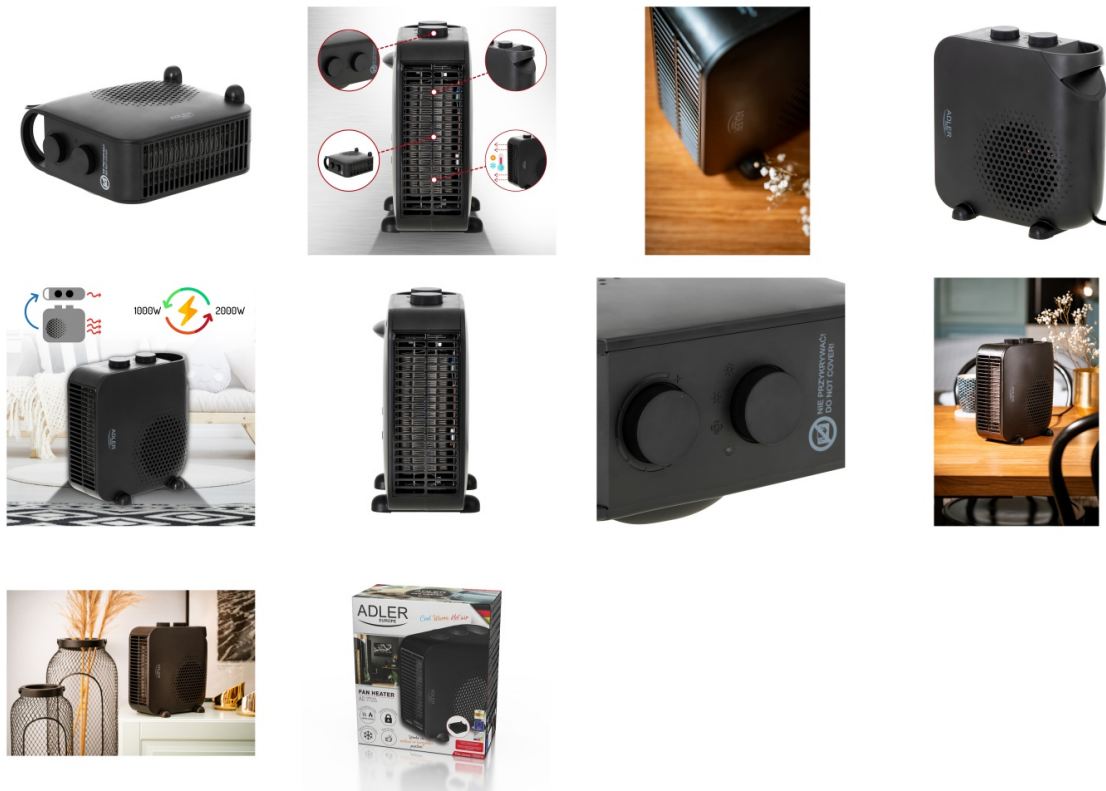

Termowentylator ADLER AD 7725b, z regulacją siły nadmuchu, czarny

Pozostałe zdjęcia produktu

Serdecznie zapraszamy do współpracy
INTUR Artykuły Biurowe Ciechanów Zespół