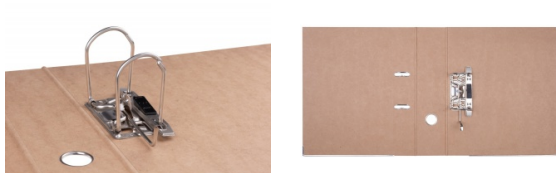

Karta katalogowa produktu str. 2

Segregator DONAU ECO MAXI, FSC, A4/80mm, brązowo-czarny

Szerokość (mm)	80

Certyfikaty

Nowy produkt w ofercie	Standard
Hit	Hit

Wspólny słownik zamówień

CPV	30199500-5 Segregatory, pudełka na listy, pudełka do przechowywania i podobne wyroby

Jednostki logistyczne

Jednostka 1	10 sztuk
Jednostka 2	480 sztuk

Pozostałe zdjęcia produktu

Serdecznie zapraszamy do współpracy
INTUR Artykuły Biurowe Ciechanów Zespół