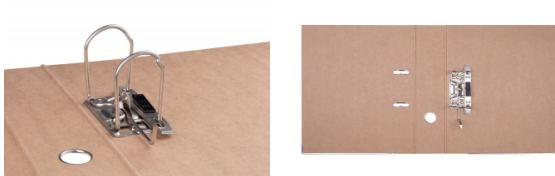

Karta katalogowa produktu str. 2

Segregator DONAU ECO MAXI, FSC, A4/80mm, brązowy

Szerokość (mm)	80

Certyfikaty

Nowy produkt w ofercie	Standard
Hit	Hit

Wspólny słownik zamówień

CPV	30199500-5 Segregatory, pudełka na listy, pudełka do przechowywania i podobne wyroby

Jednostki logistyczne

Jednostka 1	10 sztuk
Jednostka 2	480 sztuk

Pozostałe zdjęcia produktu

Serdecznie zapraszamy do współpracy
INTUR Artykuły Biurowe Ciechanów Zespół