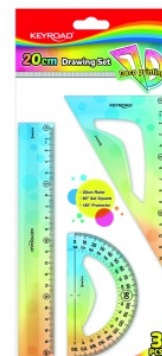

Karta katalogowa produktu:

Zestaw geometryczny KEYROAD, pastel, z linijką 20cm, 3 szt., zawieszka, mix kolorów

- Zestaw geometryczny przydatny dla każdego ucznia
- Podziałka zgodna z normami
- Zestaw: linijka 20cm, kątomierz 10cm, ekierka 14cm
- Zawieszka
- Kolor: mix kolorów pastelowych bsp

Cena 6,85 PLN brutto

Podstawowe parametry produktu

Numer produktu w systemie	517320
Numer dostawcy	KR972402
Numer Celcen	2366-14902-7
Kod kreskowy	6941288739432
Nazwa produktu	Zestaw geometryczny KEYROAD, pastel, z linijką 20cm, 3 szt., zawieszka, mix kolorów
Opis	zestaw geometryczny przydatny dla każdego ucznia; podziałka zgodna z normami; zestaw: linijka 20cm, kątomierz 10cm, ekierka 14cm; zawieszka; kolor: mix kolorów pastelowych bsp
Kategoria	Linijki, ekierki, kątomierze
Klasa	Standard
Marka	KEYROAD

Jednostki logistyczne

Jednostka 1	24 sztuk
-------------	----------

Karta katalogowa produktu str. 2

Zestaw geometryczny KEYROAD, pastel, z linijką 20cm, 3 szt., zawieszka, mix kolorów

Jednostka 2

144 sztuk