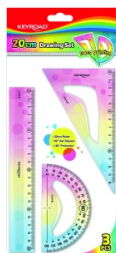

Karta katalogowa produktu str. 2

Zestaw geometryczny KEYROAD, pastel, z linijką 20cm, 3 szt., zawieszka, mix kolorów

Jednostka 2

144 sztuk

Pozostałe zdjęcia produktu

Serdecznie zapraszamy do współpracy
INTUR Artykuły Biurowe Ciechanów Zespół