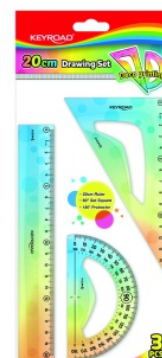

Karta katalogowa produktu:

Zestaw geometryczny KEYROAD, pastel, z linijką 20cm, 3 szt., zawieszka, mix kolorów

- Zestaw geometryczny przydatny dla każdego ucznia
- Podziałka zgodna z normami
- Zestaw: linijka 20cm, kątomierz 10cm, ekierka 14cm
- Zawieszka
- Kolor: mix kolorów pastelowych ns

Cena 6,85 PLN brutto

Podstawowe parametry produktu

Numer produktu w systemie	517320
Numer dostawcy	KR972402
Numer Celcen	2366-14902-7
Kod kreskowy	6941288739432
Nazwa produktu	Zestaw geometryczny KEYROAD, pastel, z linijką 20cm, 3 szt., zawieszka, mix kolorów
Opis	zestaw geometryczny przydatny dla każdego ucznia; podziałka zgodna z normami; zestaw: linijka 20cm, kątomierz 10cm, ekierka 14cm; zawieszka; kolor: mix kolorów pastelowych ns
Kategoria	Linijki, ekierki, kątomierze
Klasa	Standard
Marka	KEYROAD

Jednostki logistyczne

Jednostka 1	24 sztuk
-------------	----------

Karta katalogowa produktu str. 2

Zestaw geometryczny KEYROAD, pastel, z linijką 20cm, 3 szt., zawieszka, mix kolorów

Jednostka 2

144 sztuk