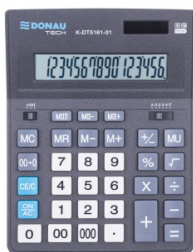

Karta katalogowa produktu str. 2

Kalkulator biurowy DONAU TECH OFFICE, 16-cyfr. wyświetlacz, wym. 201x155x35mm, czarny

Hit	Hit
Ilość lat gwarancji	5

Wspólny słownik zamówień

CPV	30141200-1 Kalkulatory biurowe

Jednostki logistyczne

Jednostka 1	10 sztuk
Jednostka 2	100 sztuk

Pozostałe zdjęcia produktu

Serdecznie zapraszamy do współpracy
INTUR Artykuły Biurowe Ciechanów Zespół