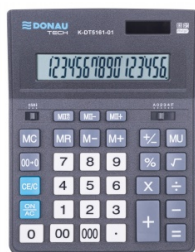

Karta katalogowa produktu str. 2

Kalkulator biurowy DONAU TECH OFFICE, 16-cyfr. wyświetlacz, wym. 201x155x35mm, czarny

Hit	Hit
Ilość lat gwarancji	5

Wspólny słownik zamówień

CPV	30141200-1 Kalkulatory biurowe

Jednostki logistyczne

Jednostka 1	10 sztuk
Jednostka 2	100 sztuk

Pozostałe zdjęcia produktu

Serdecznie zapraszamy do współpracy
INTUR Artykuły Biurowe Ciechanów Zespół