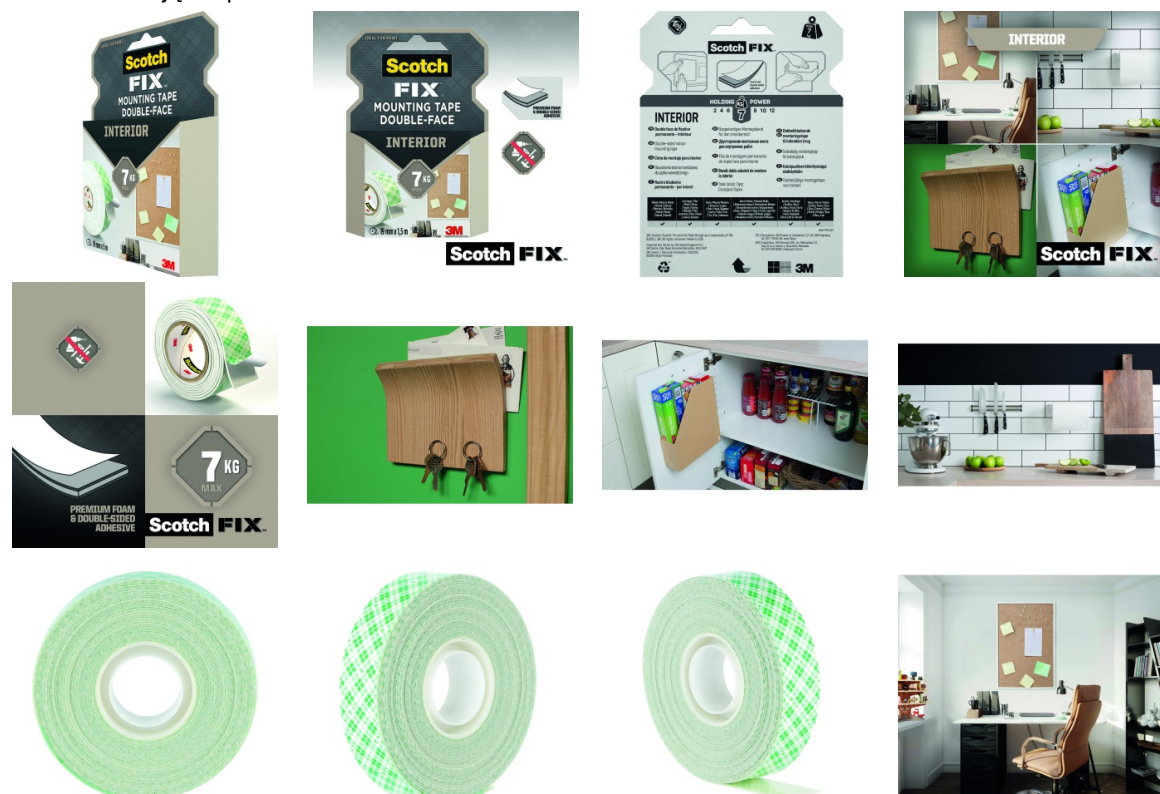

Karta katalogowa produktu str. 2

Taśma montażowa, dwustronna SCOTCH-FIX® (4496G-1950-P), 19mm, 5m, 7 kg

Nowy produkt w ofercie	Standard
Hit	Hit

Wspólny słownik zamówień

CPV	30192000-1 Wyroby biurowe

Zamiennik

Zamiennik	3M-70016072798

Jednostki logistyczne

Jednostka 1	12 sztuk
Jednostka 2	900 sztuk

Pozostałe zdjęcia produktu

Serdecznie zapraszamy do współpracy
INTUR Artykuły Biurowe Ciechanów Zespół