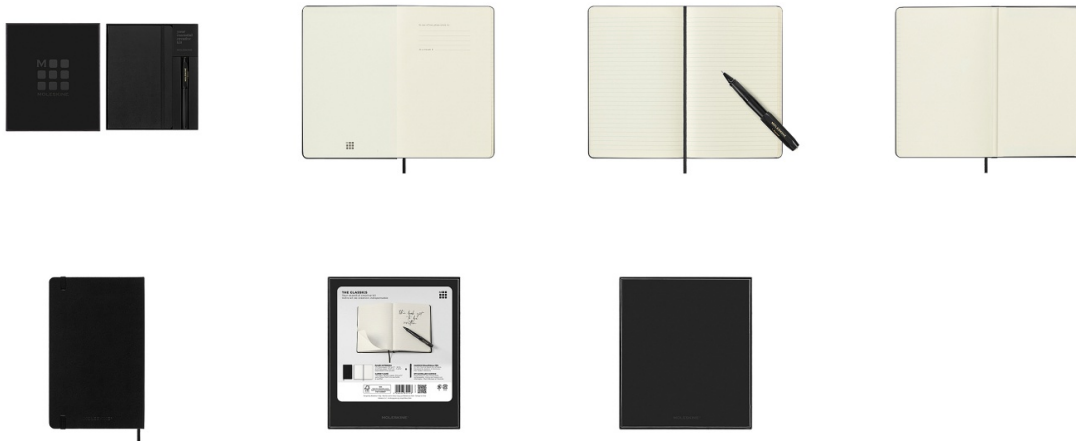

Karta katalogowa produktu str. 2

Zestaw KAWECO X MOLESKINE, pióro kulkowe + notes L (13x21cm), w linie, czarny

Ekologiczność	FSC
Produkt	Zestaw
W ofercie od	2023-03

Certyfikaty

Nowy produkt w ofercie	Standard
Hit	Hit

Wspólny słownik zamówień

CPV	22815000-6 Notatniki

Pozostałe zdjęcia produktu

Serdecznie zapraszamy do współpracy
INTUR Artykuły Biurowe Ciechanów Zespół