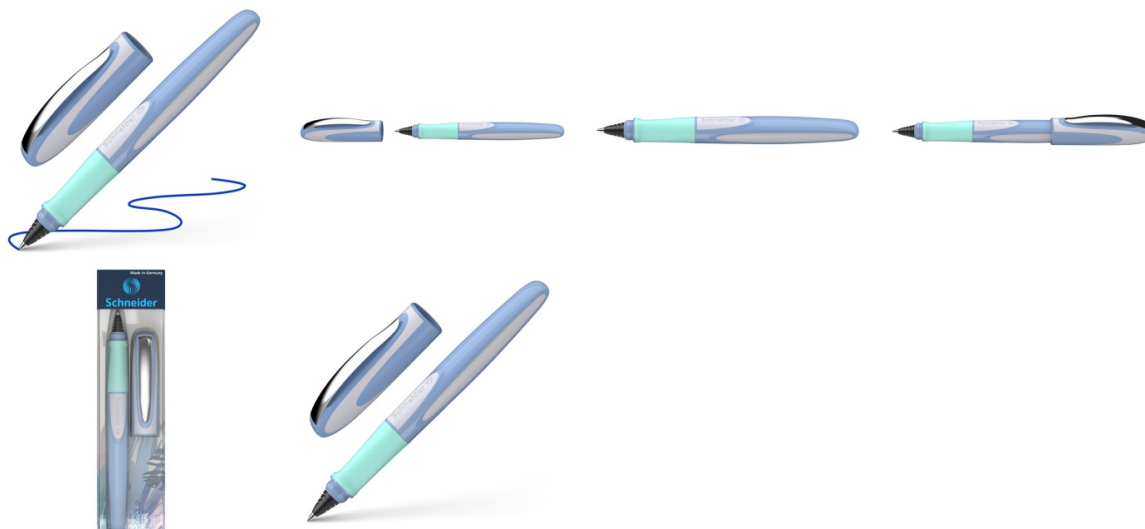

Karta katalogowa produktu str. 2

Pióro kulkowe SCHNEIDER Ray, niebiesko-białe

Jednostki logistyczne

Jednostka 1	15 sztuk
Jednostka 2	2520 sztuk

Pozostałe zdjęcia produktu

Serdecznie zapraszamy do współpracy
INTUR Artykuły Biurowe Ciechanów Zespół