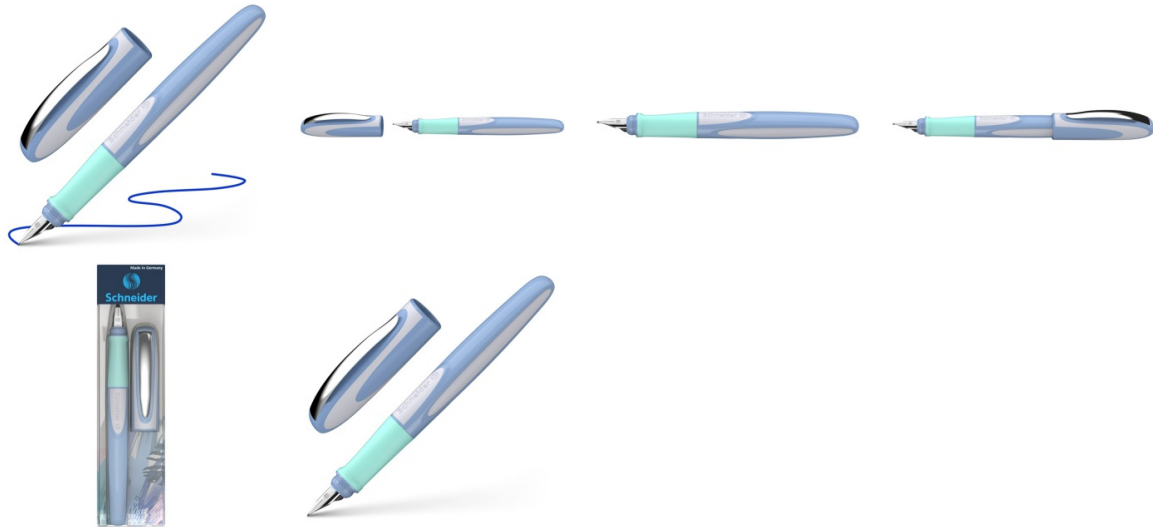

Karta katalogowa produktu str. 2

Pióro wieczne SCHNEIDER Ray, L, niebiesko-białe

Jednostki logistyczne

Jednostka 1	15 sztuk
Jednostka 2	2520 sztuk

Pozostałe zdjęcia produktu

Serdecznie zapraszamy do współpracy
INTUR Artykuły Biurowe Ciechanów Zespół