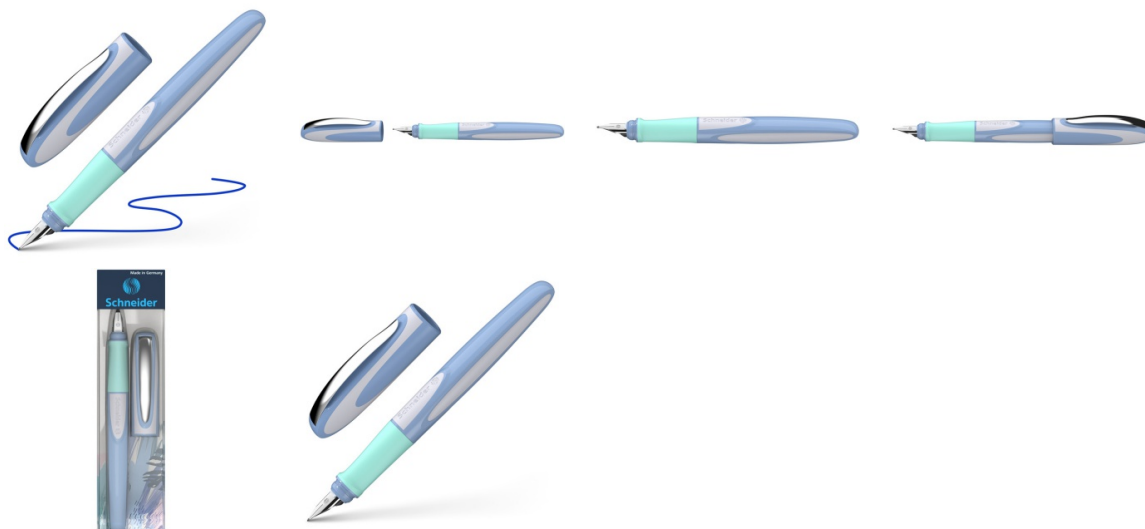

Karta katalogowa produktu str. 2

Pióro wieczne SCHNEIDER Ray, L, niebiesko-białe

Jednostki logistyczne

Jednostka 1	15 sztuk
Jednostka 2	2520 sztuk

Pozostałe zdjęcia produktu

Serdecznie zapraszamy do współpracy
INTUR Artykuły Biurowe Ciechanów Zespół