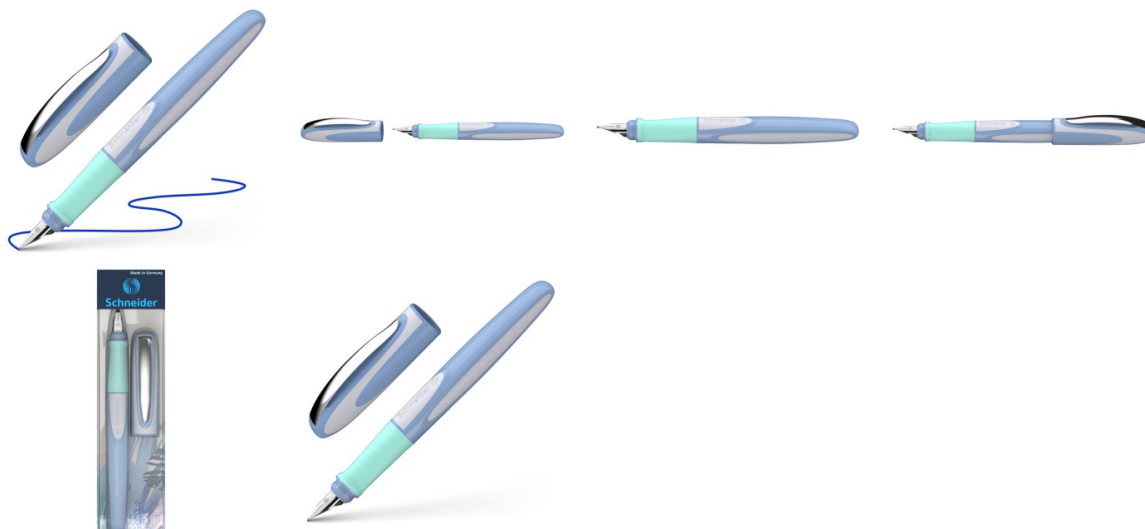

Karta katalogowa produktu str. 2

Pióro wieczne SCHNEIDER Ray, M, niebiesko-białe

Jednostki logistyczne

Jednostka 1	15 sztuk
Jednostka 2	2520 sztuk

Pozostałe zdjęcia produktu

Serdecznie zapraszamy do współpracy
INTUR Artykuły Biurowe Ciechanów Zespół