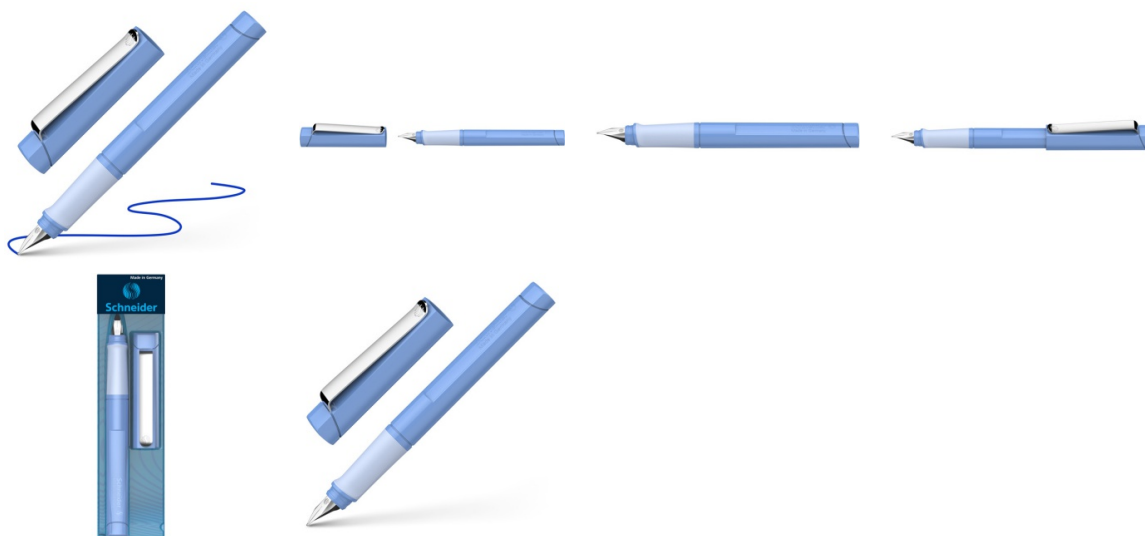

Karta katalogowa produktu str. 2

Pióro wieczne SCHNEIDER Base, L, niebieskie

CPV	30192122-2 Pióra wieczne

Jednostki logistyczne

Jednostka 1	15 sztuk
Jednostka 2	2520 sztuk

Pozostałe zdjęcia produktu

Serdecznie zapraszamy do współpracy
INTUR Artykuły Biurowe Ciechanów Zespół