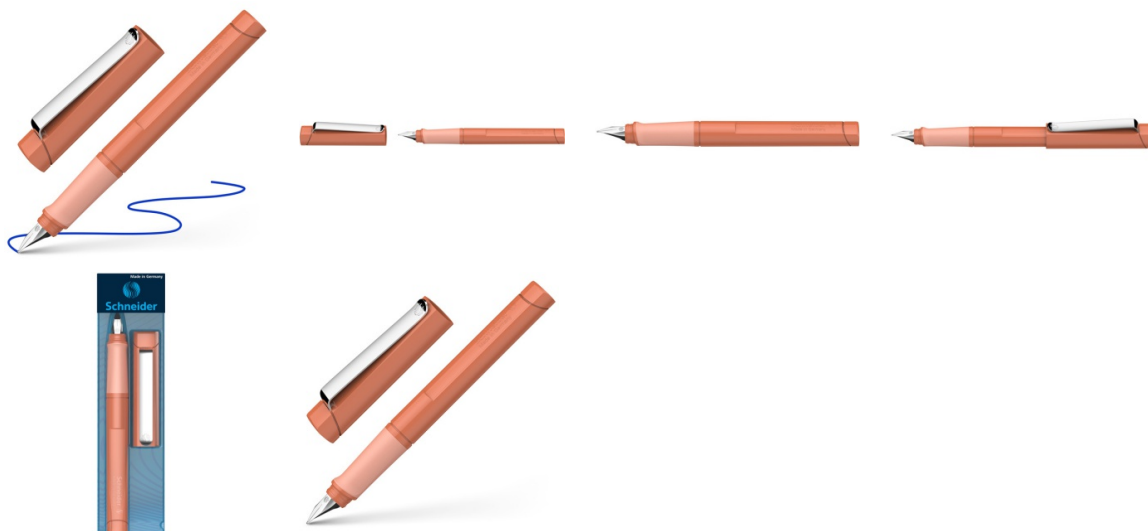

Karta katalogowa produktu str. 2

Pióro wieczne SCHNEIDER Base, M, brązowe

Jednostki logistyczne

Jednostka 1	15 sztuk
Jednostka 2	2520 sztuk

Pozostałe zdjęcia produktu

Serdecznie zapraszamy do współpracy
INTUR Artykuły Biurowe Ciechanów Zespół