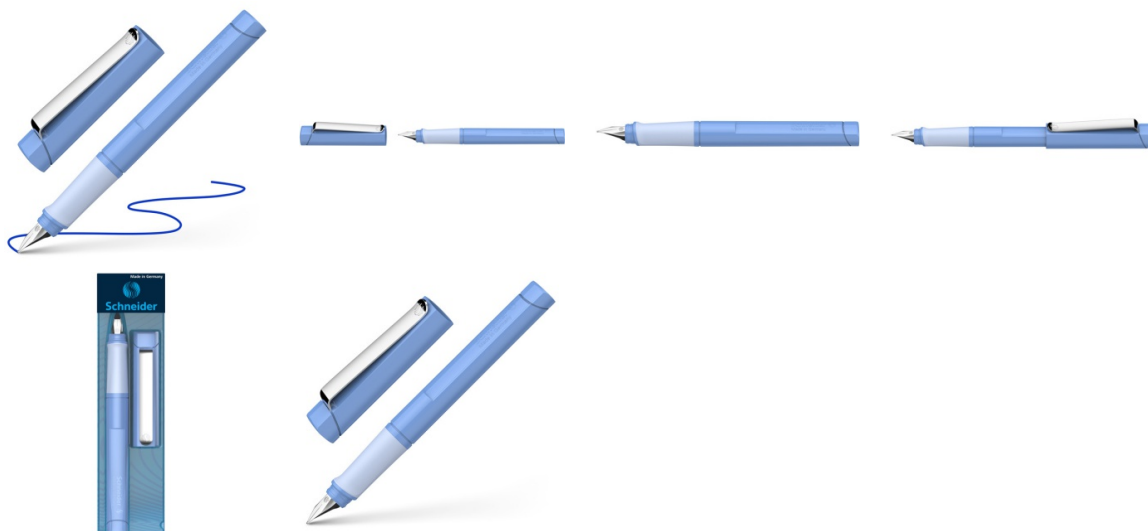

Karta katalogowa produktu str. 2

Pióro wieczne SCHNEIDER Base, M, niebieskie

Jednostki logistyczne

Jednostka 1	15 sztuk
Jednostka 2	2520 sztuk

Pozostałe zdjęcia produktu

Serdecznie zapraszamy do współpracy
INTUR Artykuły Biurowe Ciechanów Zespół