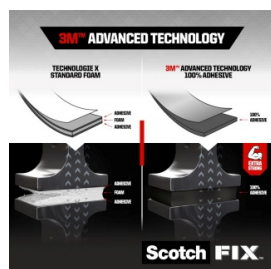

Karta katalogowa produktu str. 2

Taśma montażowa SCOTCH®, dwustronna, do ekstremalnych zastosowań, 19mm x 1,8m, transparentna

Nowy produkt w ofercie	Standard

Hit	Standard

Wspólny słownik zamówień

CPV	44424200-0

Jednostki logistyczne

Jednostka 1	12 sztuk

Pozostałe zdjęcia produktu

Serdecznie zapraszamy do współpracy
INTUR Artykuły Biurowe Ciechanów Zespół