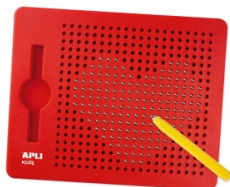

## Tablica magnetyczna APLI Kids, L, z rysikiem, 10 kart z 20 rysunkami

- Tablica magnetyczna L o wymiarach 215 x 12 x 170 mm.
- Do tablicy dołączony jest żółty ołówek z metalową końcówką do wykorzystania na tablicy.
- W zestawie znajduje się również 10 kart z łącznie 20 przykładami.
- Pomaga rozwijać drobną motorykę, pamięć i wyobraźnię, sprzyja koncentracji i promuje logiczno-matematyczne myślenie.
- Polecane dla dzieci w wieku 5 lat i starszych.
- Kolor: czerwony

## Tablica magnetyczna APLI Kids, L, z rysikiem, 10 kart z 20 rysunkami

---

Pozostałe zdjęcia produktu

Serdecznie zapraszamy do współpracy  
INTUR Artykuły Biurowe Ciechanów Zespół