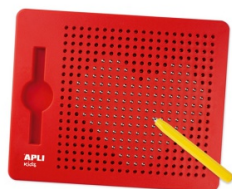

Karta katalogowa produktu:

Tablica magnetyczna APLI Kids, L, z rysikiem, 10 kart z 20 rysunkami

- Tablica magnetyczna L o wymiarach 215 x 12 x 170 mm.
- Do tablicy dołączony jest żółty ołówek z metalową końcówką do wykorzystania na tablicy.
- W zestawie znajduje się również 10 kart z łącznie 20 przykładami.
- Pomaga rozwijać drobną motorykę, pamięć i wyobraźnię, sprzyja koncentracji i promuje logiczno-matematyczne myślenie.
- Polecane dla dzieci w wieku 5 lat i starszych.
- Kolor: czerwony

Cena 91,06 PLN brutto

Podstawowe parametry produktu

Numer produktu w systemie	516424
Numer dostawcy	AP17536
Numer Celcen	20-03491-7
Kod kreskowy	8410782175360
Nazwa produktu	Tablica magnetyczna APLI Kids, L, z rysikiem, 10 kart z 20 rysunkami
Opis	Tablica magnetyczna L o wymiarach 215 x 12 x 170 mm.; Do tablicy dołączony jest żółty ołówek z metalową końcówką do wykorzystania na tablicy.; W zestawie znajduje się również 10 kart z łącznie 20 przykładami.; Pomaga rozwijać drobną motorykę, pamięć i wyobraźnię, sprzyja koncentracji i promuje logiczno-matematyczne myślenie.; Polecane dla dzieci w wieku 5 lat i starszych.; Kolor: czerwony
Kategoria	Tablice
Marka	APLI

Kolor

Kolor	Mix kolorów
-------	-------------

Cecha

Produkt	Tablica
Typ	Magnetyczna
W ofercie od	2023-01

Certyfikaty

Nowy produkt w ofercie	Standard
Hit	Hit

Wspólny słownik zamówień

CPV	30195000-2 Tablice
-----	--------------------

Jednostki logistyczne

Jednostka 1	30 sztuk
-------------	----------

Karta katalogowa produktu str. 2

Tablica magnetyczna APLI Kids, L, z rysikiem, 10 kart z 20 rysunkami

Pozostałe zdjęcia produktu

Serdecznie zapraszamy do współpracy
INTUR Artykuły Biurowe Ciechanów Zespół