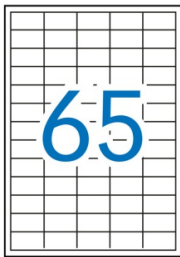

Karta katalogowa produktu str. 2

Etykiety uniwersalne APLI, 38x21,2mm, prostokątne, białe 100 ark.

Hit	Hit

Wspólny słownik zamówień

CPV	30192800-9 Etykiety samoprzylepne

Jednostki logistyczne

Jednostka 1	5 sztuk

Pozostałe zdjęcia produktu

Serdecznie zapraszamy do współpracy
INTUR Artykuły Biurowe Ciechanów Zespół