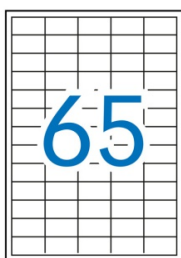

Karta katalogowa produktu str. 2

Etykiety uniwersalne APLI, 38x21,2mm, prostokątne, białe 100 ark.

Hit	Hit

Wspólny słownik zamówień

CPV	30192800-9 Etykiety samoprzylepne

Jednostki logistyczne

Jednostka 1	5 sztuk

Pozostałe zdjęcia produktu

Serdecznie zapraszamy do współpracy
INTUR Artykuły Biurowe Ciechanów Zespół