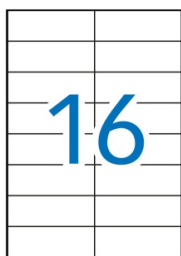

Karta katalogowa produktu str. 2

Etykiety uniwersalne APLI, 105x37mm, prostokątne, białe 100 ark.

Hit	Hit

Wspólny słownik zamówień

CPV	30192800-9 Etykiety samoprzylepne

Jednostki logistyczne

Jednostka 1	5 sztuk

Pozostałe zdjęcia produktu

Serdecznie zapraszamy do współpracy
INTUR Artykuły Biurowe Ciechanów Zespół