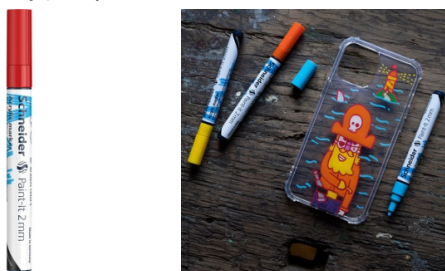

Karta katalogowa produktu str. 2

Marker akrylowy SCHNEIDER Paint-It 310, 2 mm, czerwony

CPV	30192125-3 Pisaki

Jednostki logistyczne

Jednostka 1	5 sztuk
Jednostka 2	250 sztuk
Jednostka 3	14000 sztuk

Pozostałe zdjęcia produktu

Serdecznie zapraszamy do współpracy
INTUR Artykuły Biurowe Ciechanów Zespół