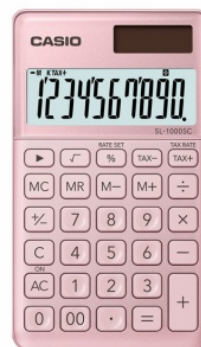

Karta katalogowa produktu:

Kalkulator kieszonkowy CASIO SL-1000SC-PK-B, 10-cyfrowy, 71x120mm, kartonik, różowy

- 10-cyfrowy wyświetlacz
- Metalowa obudowa
- 71x120x8,7mm
- Plastikowe klawisze
- Podwójne zasilanie
- Znak +/-, key rollover, obliczenia podatkowe, TAX, znacznik części tysięcznej, korekta ostatniej cyfry, pierwiastek kwadratowy, duży wyświetlacz, podwójne zero
- 2 lata gwarancji
- Opakowanie: kartonik
- Kolor: różowy

CASIO

Cena 55,23 PLN brutto

Podstawowe parametry produktu

| | |
|---------------------------|---|
| Numer produktu w systemie | 515733 |
| Numer dostawcy | K-CSL1000SCPKB |
| Numer Celcen | 13-03297-42 |
| Kod kreskowy | 4549526612602 |
| Nazwa produktu | Kalkulator kieszonkowy CASIO SL-1000SC-PK-B, 10-cyfrowy, 71x120mm, kartonik, różowy |
| Opis | 10-cyfrowy wyświetlacz; Metalowa obudowa; 71x120x8,7mm; Plastikowe klawisze; Podwójne zasilanie; Znak +/-, key rollover, obliczenia podatkowe, TAX, znacznik części tysięcznej, korekta ostatniej cyfry, pierwiastek kwadratowy, duży wyświetlacz, podwójne zero; 2 lata gwarancji; opakowanie: kartonik; kolor: różowy |
| Kategoria | Kalkulatory |
| Klasa | Premium |
| Marka | CASIO |

Kolor

| | |
|-------|--------|
| Kolor | Różowy |
|-------|--------|

Cecha

| | |
|--------------|------------------------|
| Produkt | Kalkulator kieszonkowy |
| Typ | 10-cyfrowy wyświetlacz |
| Materiał | Plastik |
| W ofercie od | 2022-08 |

Wymiary

| | |
|--------------|------------|
| Rozmiar | 10-cyfrowy |
| Wymiary (mm) | 71x120 |

Certyfikaty

| | |
|------------------------|----------|
| Nowy produkt w ofercie | Standard |
| Hit | Hit |

Karta katalogowa produktu str. 2