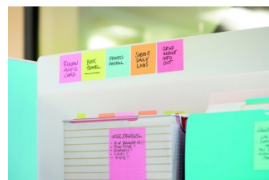

Karta katalogowa produktu str. 2

Karteczki samoprzylepne Post-it® Super Sticky, COSMIC, 76x76mm, 12x90 kart.

Cecha

Ekologiczność	PEFC
Produkt	Bloczki samoprzylepne
Typ	Super sticky
Kształt	Standard
Materiał	Papier
W ofercie od	2022-08

Ilość

Ilość kartek	12x90

Certyfikaty

Nowy produkt w ofercie	Standard
Hit	Hit
Certyfikaty, normy, patenty	Certyfikat PEFC

Wspólny słownik zamówień

CPV	22816300-6 Bloczki samoprzylepnych karteczek na notatki

Pozostałe zdjęcia produktu

Serdecznie zapraszamy do współpracy
INTUR Artykuły Biurowe Ciechanów Zespół