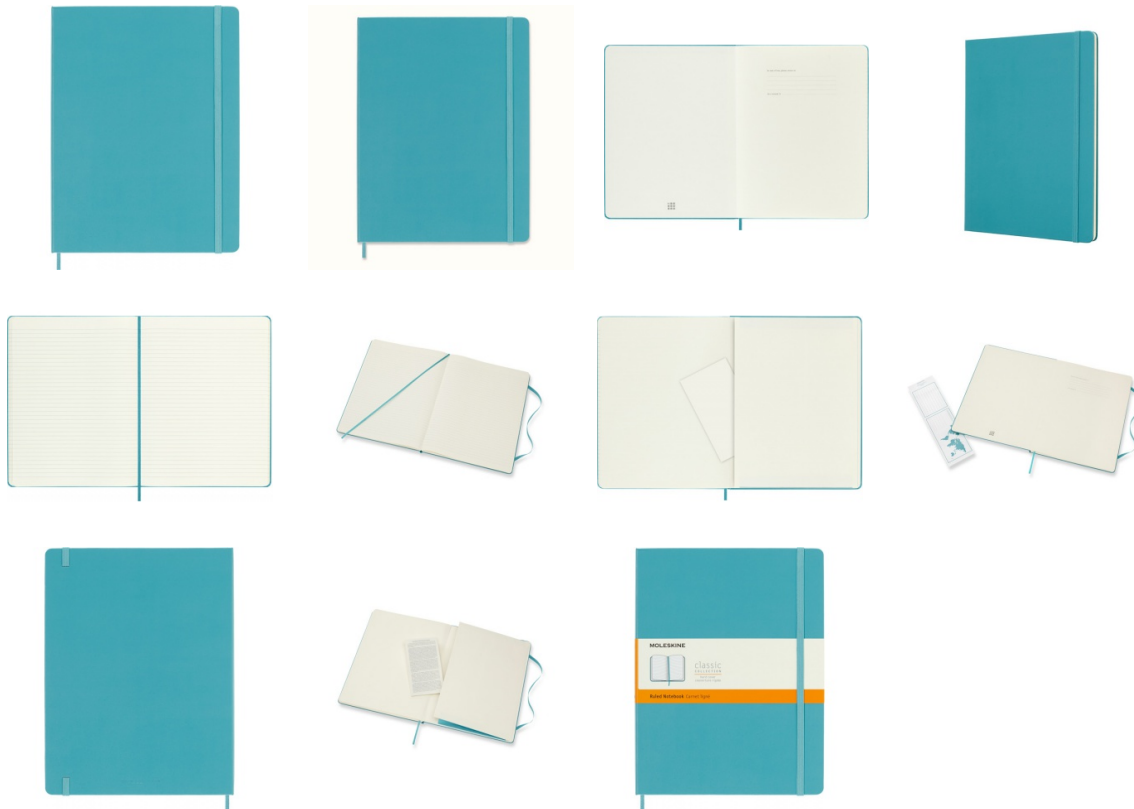

Karta katalogowa produktu str. 2

Notes MOLESKINE Classic XL (19x25 cm) w linie, twarda oprawa, reef blue, 192 strony, niebieski

Certyfikaty

Nowy produkt w ofercie	Standard
Hit	Hit

Wspólny słownik zamówień

CPV	22815000-6 Notatniki

Jednostki logistyczne

Jednostka 1	6 sztuk
Jednostka 2	24 sztuk

Pozostałe zdjęcia produktu

Serdecznie zapraszamy do współpracy
INTUR Artykuły Biurowe Ciechanów Zespół