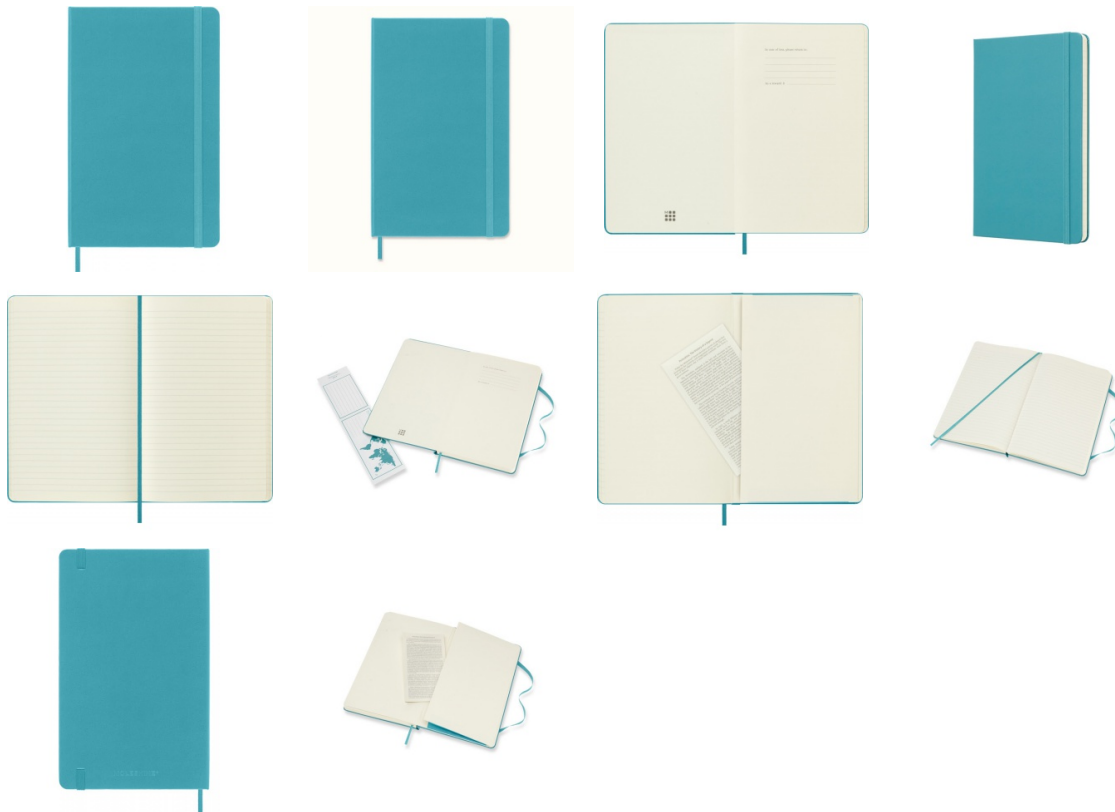

Karta katalogowa produktu str. 2

Notes MOLESKINE Classic L (13x21 cm) w linie, twarda oprawa, reef blue, 240 stron, niebieski

Certyfikaty

Nowy produkt w ofercie	Standard
Hit	Hit

Wspólny słownik zamówień

CPV	22815000-6 Notatniki

Jednostki logistyczne

Jednostka 1	6 sztuk
Jednostka 2	48 sztuk

Pozostałe zdjęcia produktu

Serdecznie zapraszamy do współpracy
INTUR Artykuły Biurowe Ciechanów Zespół