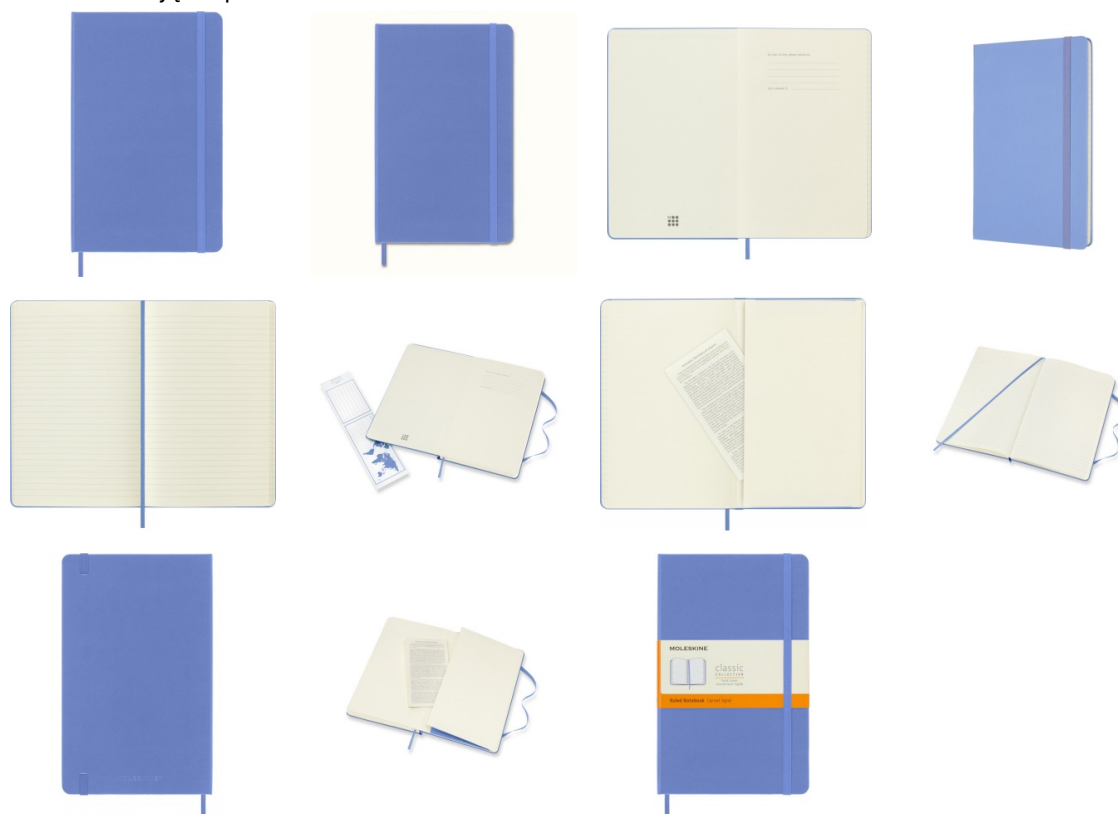

Karta katalogowa produktu str. 2

Notes MOLESKINE Classic L (13x21 cm) w linie, twarda oprawa, hydrangea blue, 240 stron, niebieski

Ilość kartek	240

Certyfikaty

Nowy produkt w ofercie	Standard
Hit	Hit

Wspólny słownik zamówień

CPV	22815000-6 Notatniki

Jednostki logistyczne

Jednostka 1	6 sztuk
Jednostka 2	48 sztuk

Pozostałe zdjęcia produktu

Serdecznie zapraszamy do współpracy
INTUR Artykuły Biurowe Ciechanów Zespół