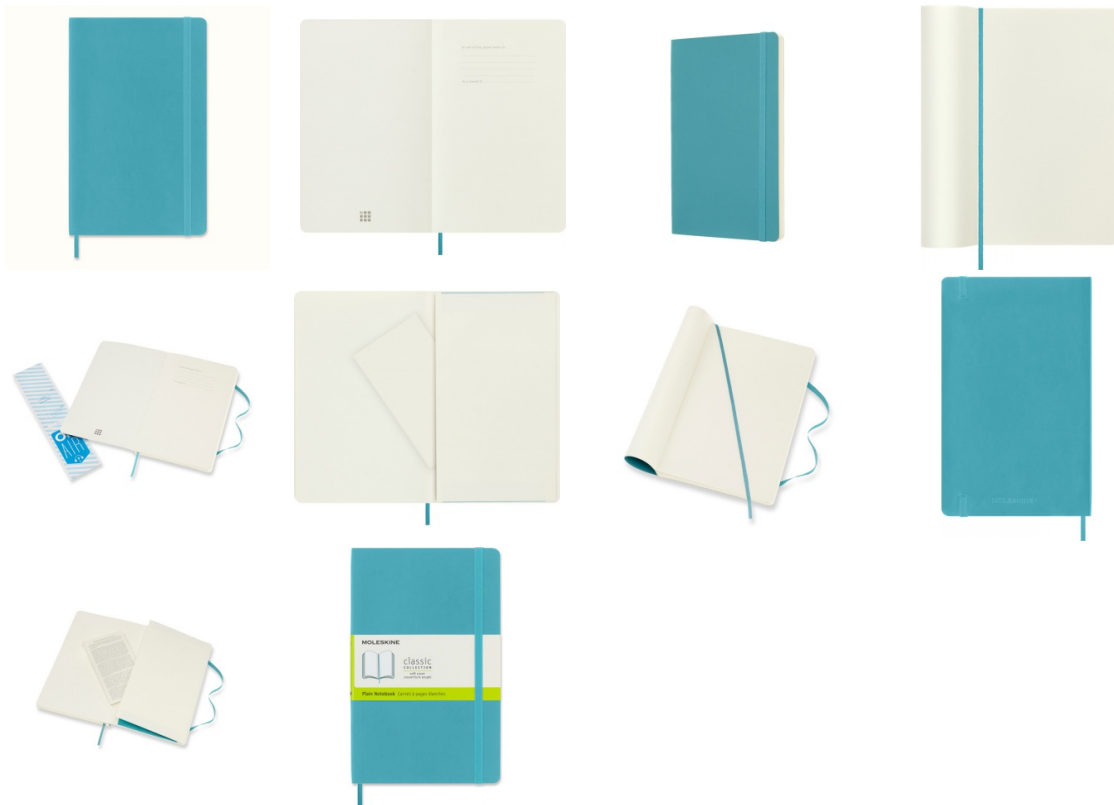

Karta katalogowa produktu str. 2

Notes MOLESKINE L (13x21 cm) gładki, miękka oprawa, reef blue, 192 strony, niebieski

Certyfikaty

Nowy produkt w ofercie	Standard
Hit	Hit

Wspólny słownik zamówień

CPV	22815000-6 Notatniki

Jednostki logistyczne

Jednostka 1	8 sztuk
Jednostka 2	64 sztuk

Pozostałe zdjęcia produktu

Serdecznie zapraszamy do współpracy
INTUR Artykuły Biurowe Ciechanów Zespół