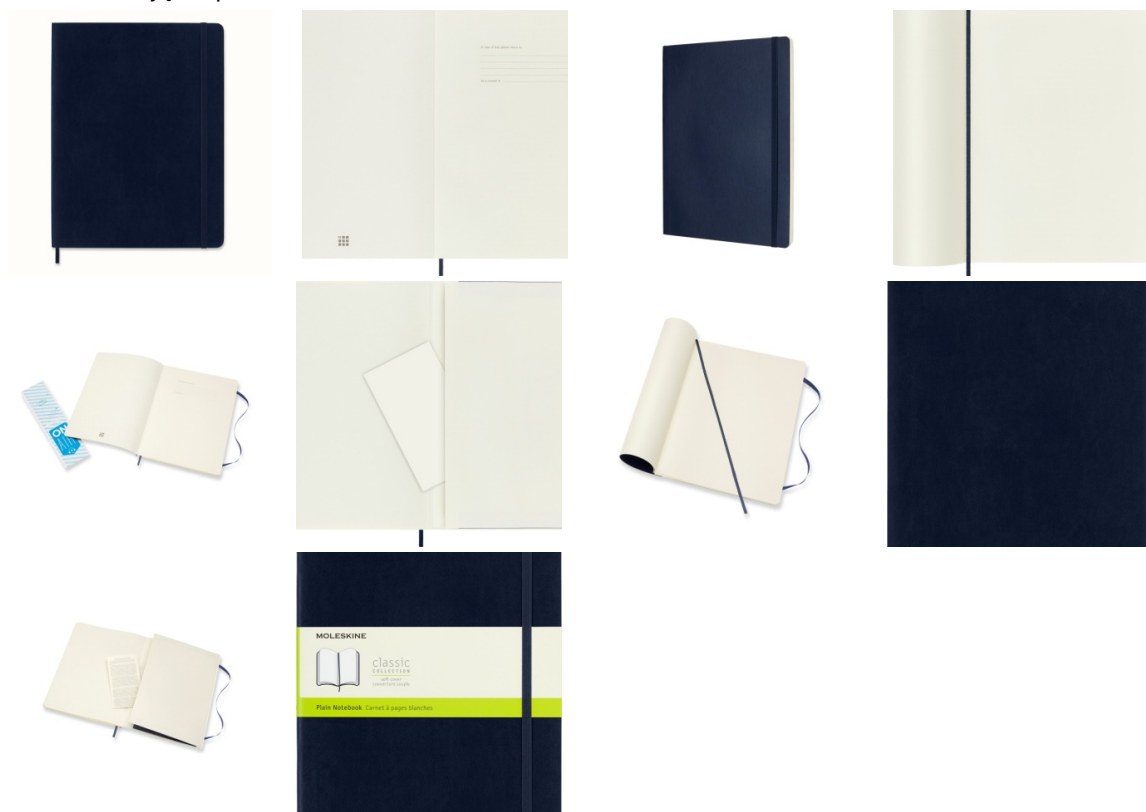

Karta katalogowa produktu str. 2

Notes MOLESKINE XL (19x25cm) gładki, miękka oprawa, sapphire blue, 192 strony, niebieski

Hit	Hit

Wspólny słownik zamówień

CPV	22815000-105

Jednostki logistyczne

Jednostka 1	6 sztuk
Jednostka 2	24 sztuk

Pozostałe zdjęcia produktu

Serdecznie zapraszamy do współpracy
INTUR Artykuły Biurowe Ciechanów Zespół