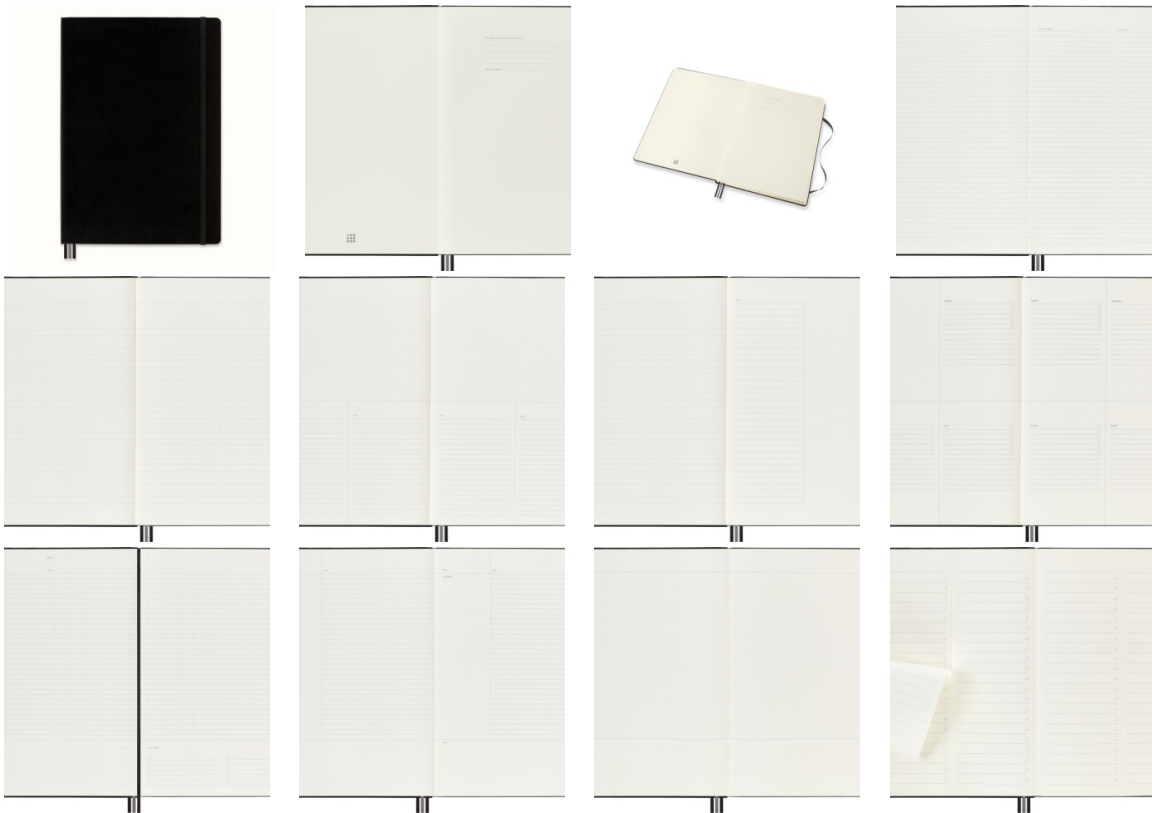

Karta katalogowa produktu str. 2

Notes MOLESKINE PRO Project Planner A4 twarda oprawa, czarny

Wspólny słownik zamówień

CPV	22815000-93

Jednostki logistyczne

Jednostka 1	6 sztuk
Jednostka 2	12 sztuk

Pozostałe zdjęcia produktu

Serdecznie zapraszamy do współpracy
INTUR Artykuły Biurowe Ciechanów Zespół