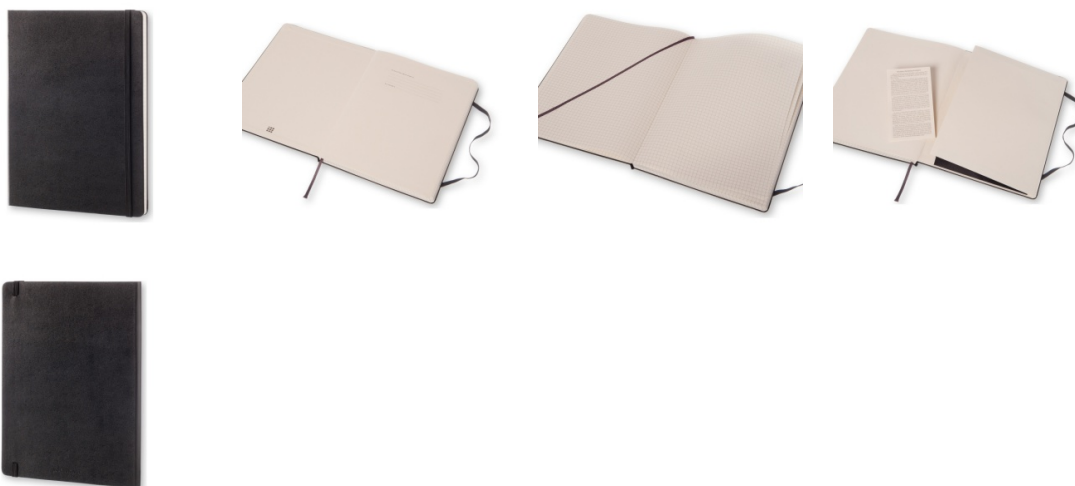

Karta katalogowa produktu str. 2

Notes MOLESKINE Classic XL (19x25cm) w kratkę, twarda oprawa, 192 strony, czarny

---

Wspólny słownik zamówień

CPV	22815000-75

Jednostki logistyczne

Jednostka 1	6 sztuk
Jednostka 2	24 sztuk

Pozostałe zdjęcia produktu

Serdecznie zapraszamy do współpracy
INTUR Artykuły Biurowe Ciechanów Zespół