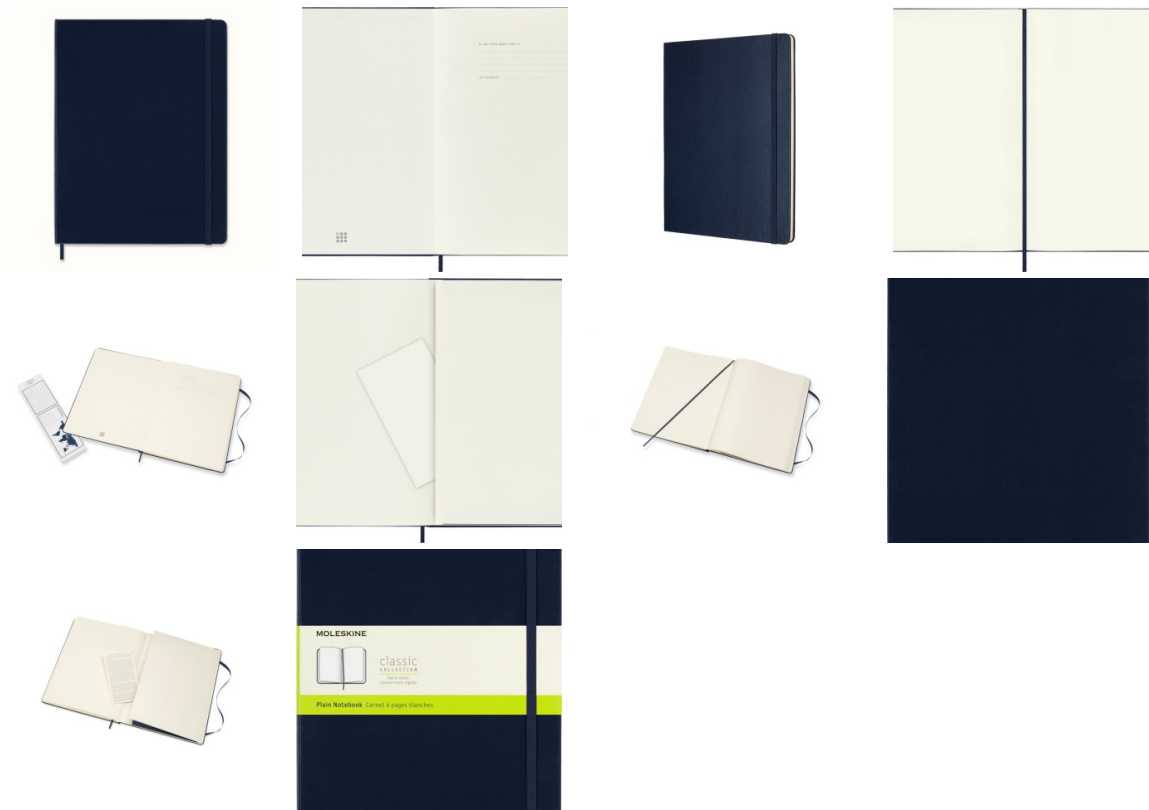

Karta katalogowa produktu str. 2

Notes MOLESKINE Classic XL (19x25cm) gładki, twarda oprawa, sapphire blue, 192 strony, niebieski

Nowy produkt w ofercie	Standard
Hit	Hit

Wspólny słownik zamówień

CPV	22815000-73

Jednostki logistyczne

Jednostka 1	6 sztuk
Jednostka 2	24 sztuk

Pozostałe zdjęcia produktu

Serdecznie zapraszamy do współpracy
INTUR Artykuły Biurowe Ciechanów Zespół