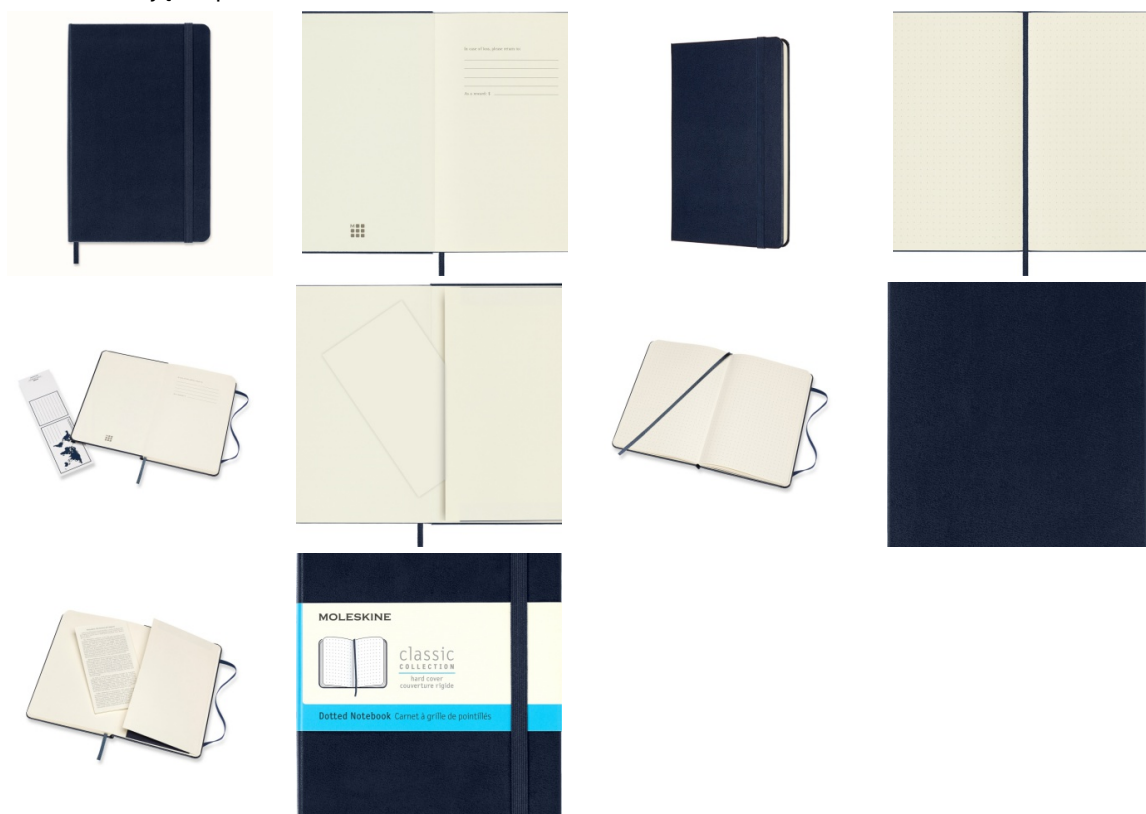

Karta katalogowa produktu str. 2

Notes MOLESKINE Classic M (11,5x18 cm) w kropki, twarda oprawa, sapphire blue, 208 stron, niebieski

Nowy produkt w ofercie	Standard
Hit	Hit

Wspólny słownik zamówień

CPV	22815000-50

Jednostki logistyczne

Jednostka 1	6 sztuk
Jednostka 2	48 sztuk

Pozostałe zdjęcia produktu

Serdecznie zapraszamy do współpracy
INTUR Artykuły Biurowe Ciechanów Zespół