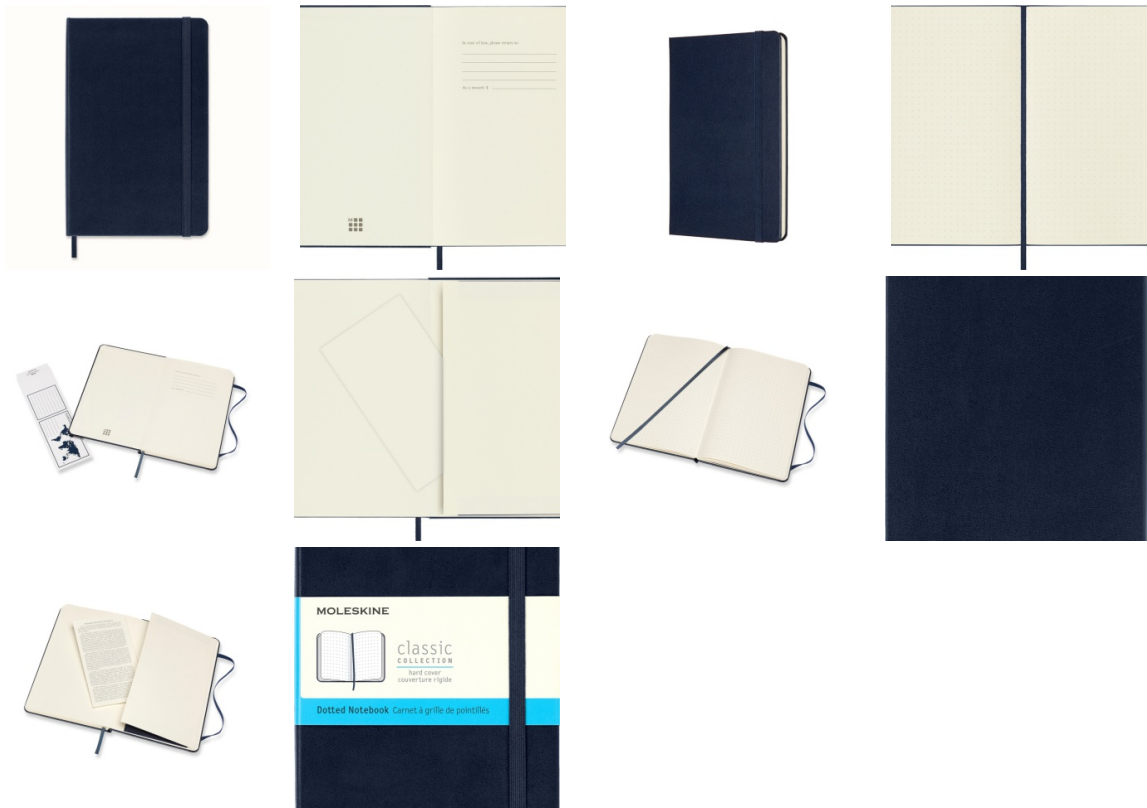

Karta katalogowa produktu str. 2

Notes MOLESKINE Classic M (11,5x18 cm) w kropki, twarda oprawa, sapphire blue, 208 stron, niebieski

Nowy produkt w ofercie	Standard
Hit	Hit

Wspólny słownik zamówień

CPV	22815000-50

Jednostki logistyczne

Jednostka 1	6 sztuk
Jednostka 2	48 sztuk

Pozostałe zdjęcia produktu

Serdecznie zapraszamy do współpracy
INTUR Artykuły Biurowe Ciechanów Zespół