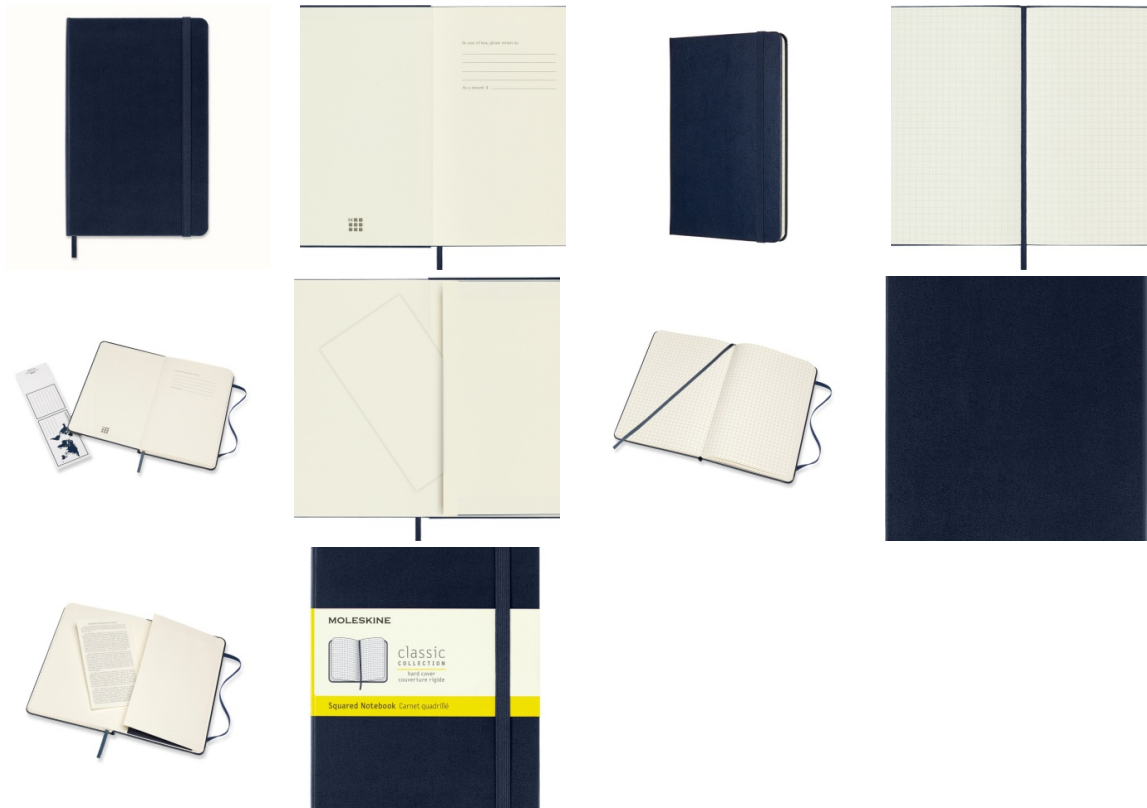

Karta katalogowa produktu str. 2

Notes MOLESKINE Classic M (11,5x18 cm) w kratkę, twarda oprawa, sapphire blue, 208 stron, niebieski

Nowy produkt w ofercie	Standard
Hit	Hit

Wspólny słownik zamówień

CPV	22815000-49

Jednostki logistyczne

Jednostka 1	6 sztuk
Jednostka 2	48 sztuk

Pozostałe zdjęcia produktu

Serdecznie zapraszamy do współpracy
INTUR Artykuły Biurowe Ciechanów Zespół