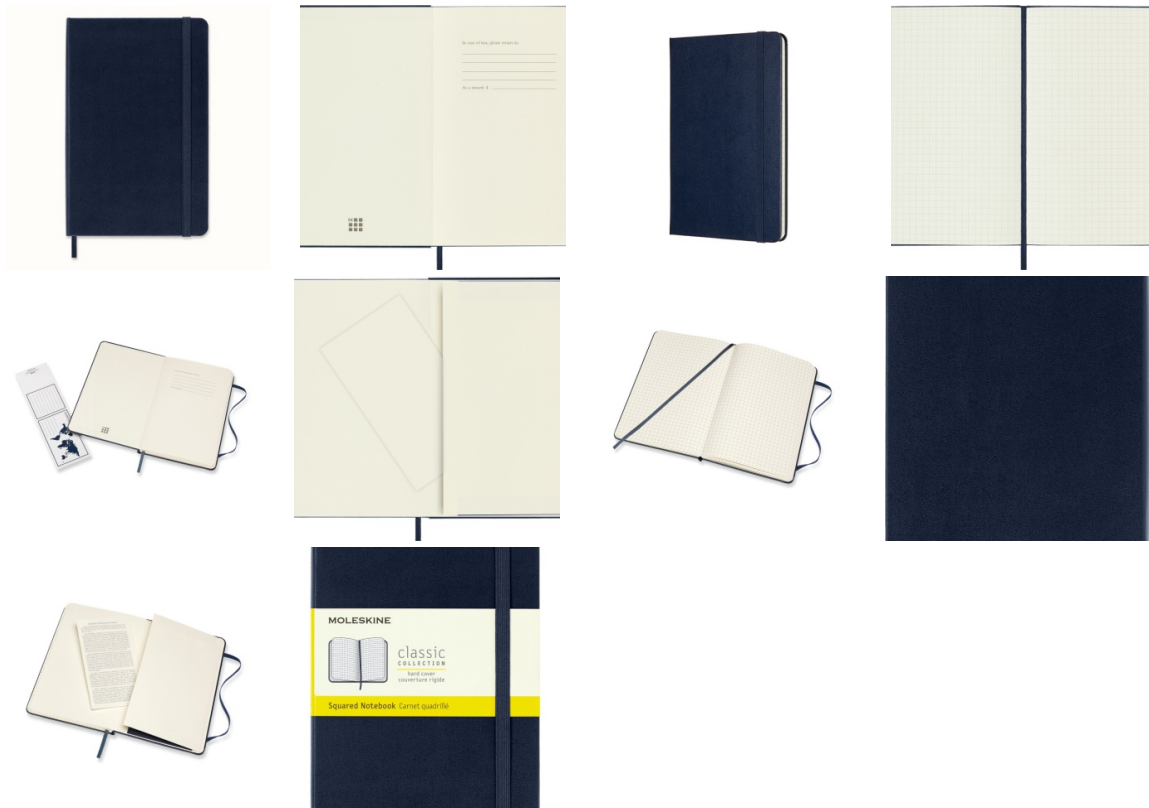

Karta katalogowa produktu str. 2

Notes MOLESKINE Classic M (11,5x18 cm) w kratkę, twarda oprawa, sapphire blue, 208 stron, niebieski

Nowy produkt w ofercie	Standard
Hit	Hit

Wspólny słownik zamówień

CPV	22815000-49

Jednostki logistyczne

Jednostka 1	6 sztuk
Jednostka 2	48 sztuk

Pozostałe zdjęcia produktu

Serdecznie zapraszamy do współpracy
INTUR Artykuły Biurowe Ciechanów Zespół